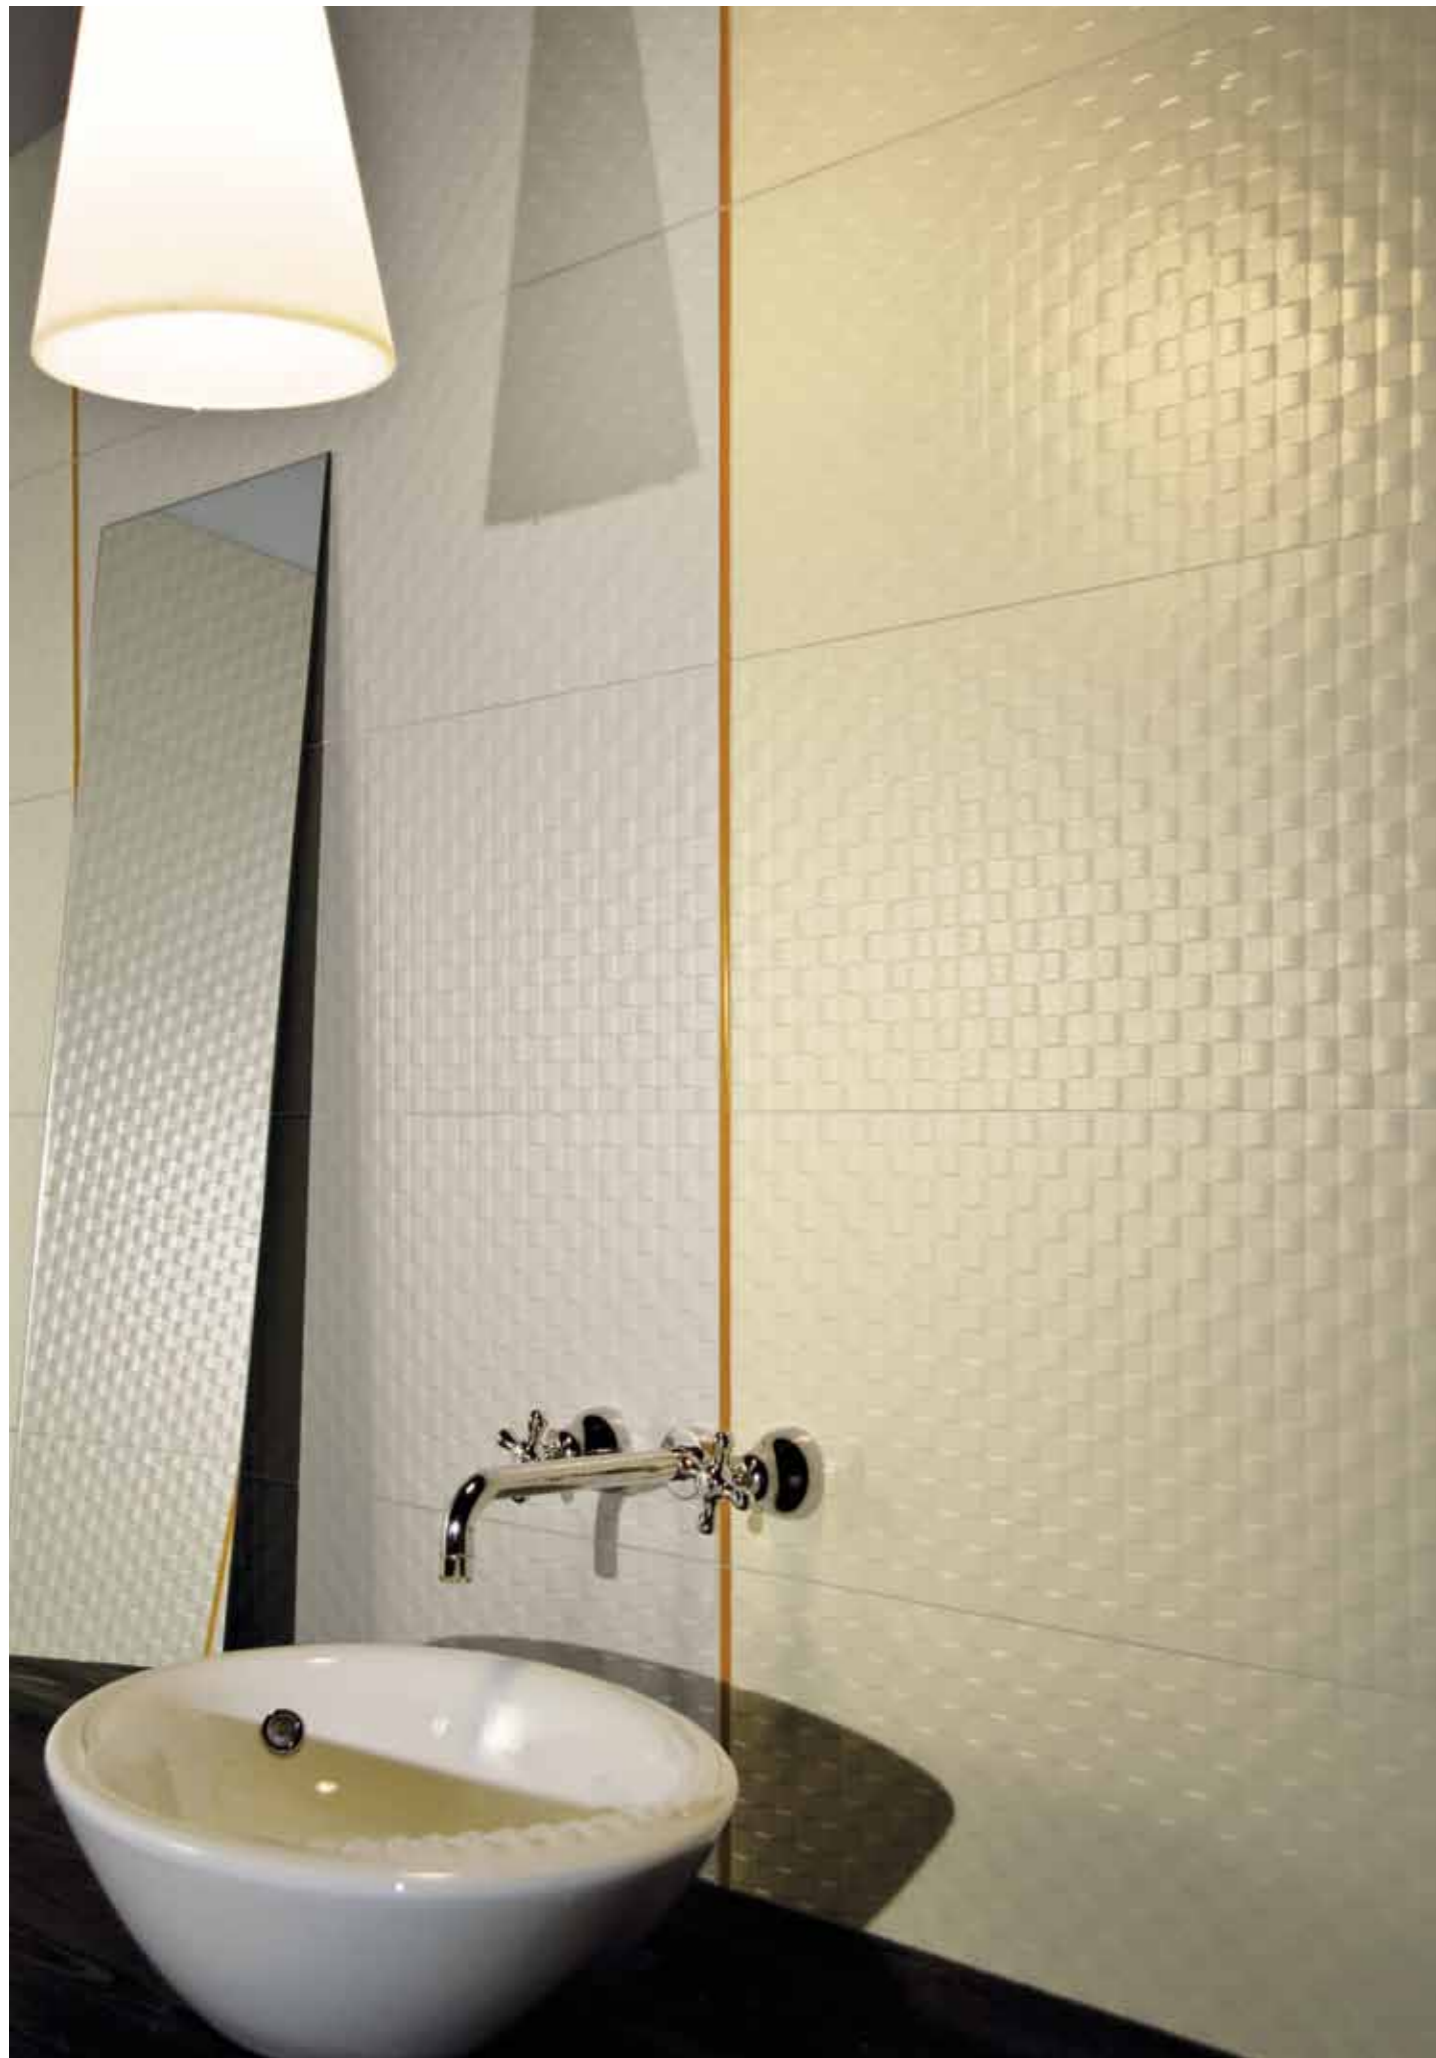

G9560R
Dance Floor Rett.
31,5x31,5_12^{3/8}"x12^{3/8}" 61 ■

D92D0R
Dance Floor Pure White Rett.
31,5x31,5_12^{3/8}"x12^{3/8}" 61 ■

G85635R
Afterhours Avio Rett.
31,5x94,9_12^{3/8}x37^{3/8} 76 ■

STC008
Stucco Coordinato - Matching Grout 33 ■