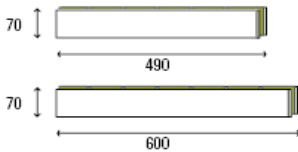

# plano70

Debljina 10 mm / debljina tvrdog drveta 4 mm / širina 70 mm / različite dužine 490 / 600 mm

€/m<sup>2</sup>

		LAKIRAN
<b>Hrastovina</b>	<b>Fibramix</b>	<b>55,35</b>
	Standard	49,45
	Confort	45,45
	Šampanj	44,45
<b>Doussié Africa</b>	<b>Fibramix</b>	<b>66,35</b>
	Standard	59,65
<b>Iroko</b>	<b>Fibramix</b>	<b>59,55</b>
	Standard	55,90
<b>Crna orahovina*</b>	<b>Fibramix</b>	<b>79,00</b>
<b>Wenge*</b>	<b>Fibramix</b>	<b>83,45</b>

# plano90

Debljina 12,5 mm / Debljina tvrdog drveta 4 mm / Širina 90 mm / različite dužine od 600 do 900 mm (1000/1200 mm je retko dostupna)

		LAKIRAN
<b>Hrastovina</b>	<b>Fibramix</b>	<b>67,55</b>
	Standard	60,25
	Confort	48,70
<b>Doussié Africa</b>	<b>Fibramix</b>	<b>77,95</b>
	Standard	70,65
<b>Iroko</b>	<b>Fibramix</b>	<b>75,05</b>
	Standard	68,05
<b>Crna orahovina*</b>	<b>Fibramix</b>	<b>93,10</b>
<b>Wenge*</b>	<b>Fibramix</b>	<b>99,40</b>