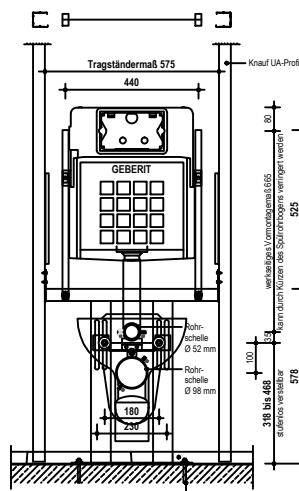

11

9. GB_111.311.00.1
GB Duofix montažni element 112 cm

10. DU_0063890000
DU Starck 3 poklopac za wc šolju

11. GB_115.778.KJ.1
GB Taster Sigma 20 Bela/hrom/Bela

12. DU_2200090000
DU Starck 3 wc šolja konzolna

9