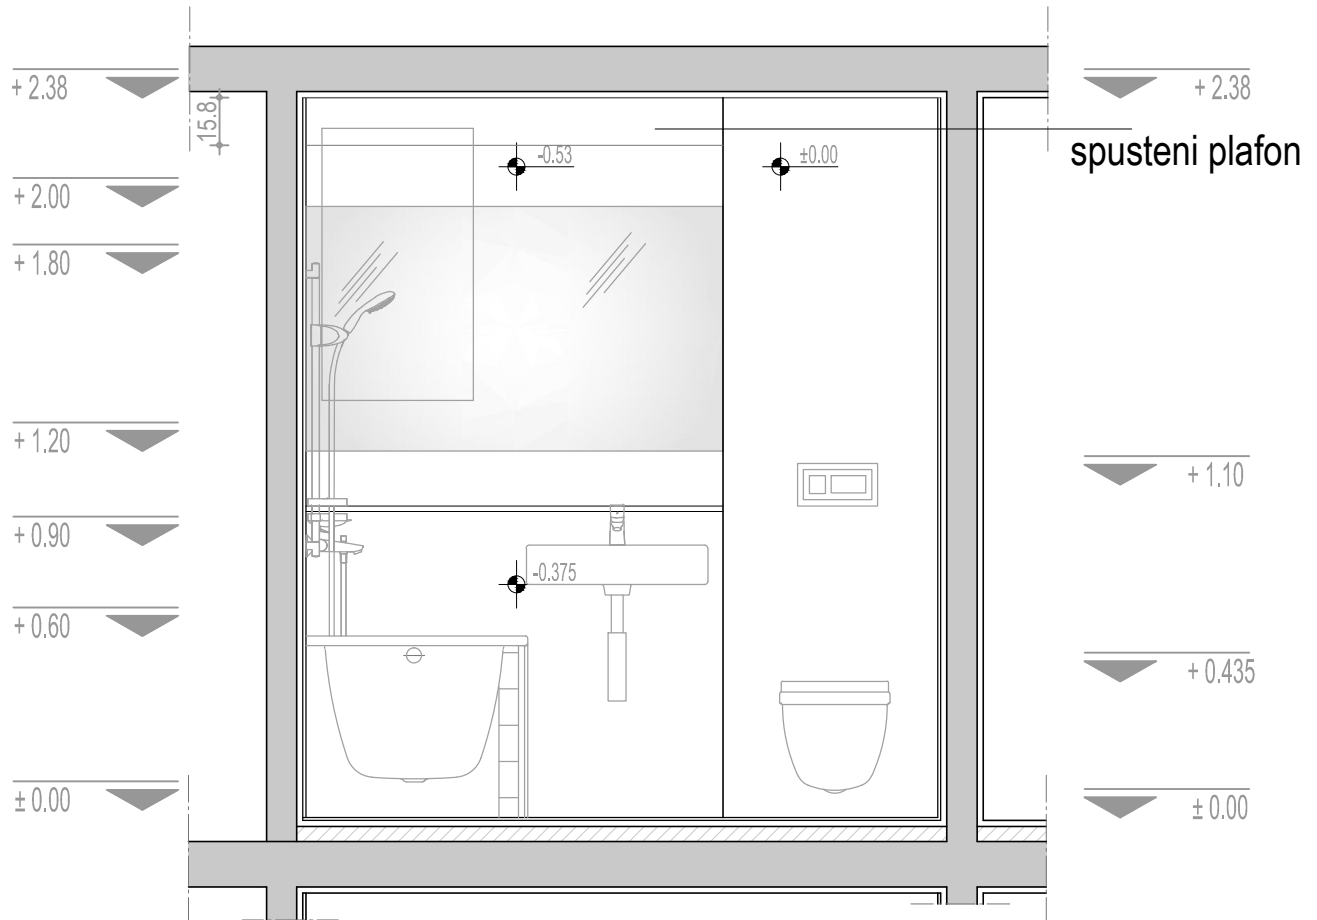

izgledi zidova

izgled 1-1

list 6

VIVA

R/1:25

Napomena: Sve mere proveriri na licu mesta. Autor projekta ne pruzima odgovornost u slučaju neslaganja mera. Ukoliko postoje odstupanja kontaktirati arhitektu i pitati za savet. U ovom slučaju radovi se ne smeju nastavljati pre obavljanja konsultacija. Date mere su gradjevinske, bez maltera i keramike.