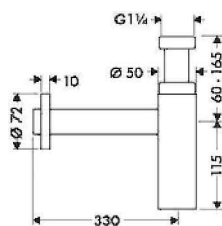

# oprema kupatila lavabo set

VIVA

6

7

16

17

6. DU\_0454600000  
DU Vero lavabo 600x465mm

7. HG\_31730000  
HG Focus E2 Slavina za lavabo