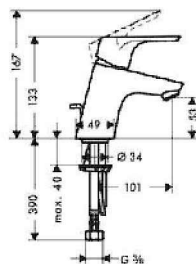

oprema kupatila lavabo set

VIVA

6

7

16

17

6. DU_0454600000
DU Vero lavabo 600x465mm

7. HG_31730000
HG Focus E2 Slavina za lavabo

16. HG_52105000 P HG Flowstar S sifon

17. DU_0030631000 P
DU Metalana konzola za Vero lavabo