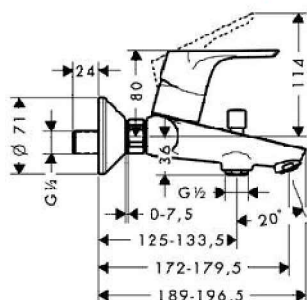

oprema kupatila kada i tus set

VIVA

4

1

15

2

1. HG_27881000
  HG Raindance E100 Air 3jet UD 900
2. HG_31940000
  HG Focus E2 Slavina za kadu
4. JAC_9H40-525S
  JAC Projecta Soho 170x70 hrom Sx
15. COR Elen 400x1160 polished
  stainless steel sušac