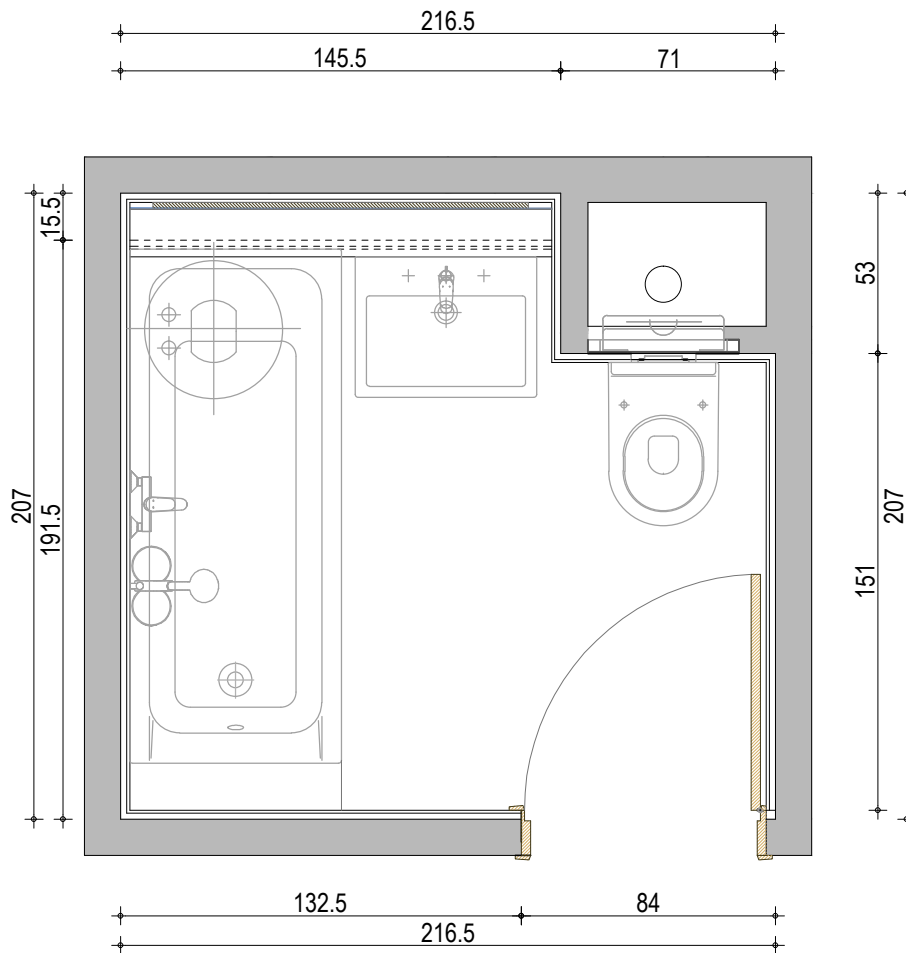

# osnova kupatila novoprojektovano stanje

list 2

VIVA

R/1:25

		OBRADA	P/m <sup>2</sup>	O/m'
	POD KUPATILA	Keramicke plovice	4.31 m <sup>2</sup>	7.89 m'
	PLAFON KUPATILA	Akrilna boja	4.31 m <sup>2</sup>	
	ZIDOVI KUPATILA H=238cm	Keramicke plovice	17.1 m <sup>2</sup>	