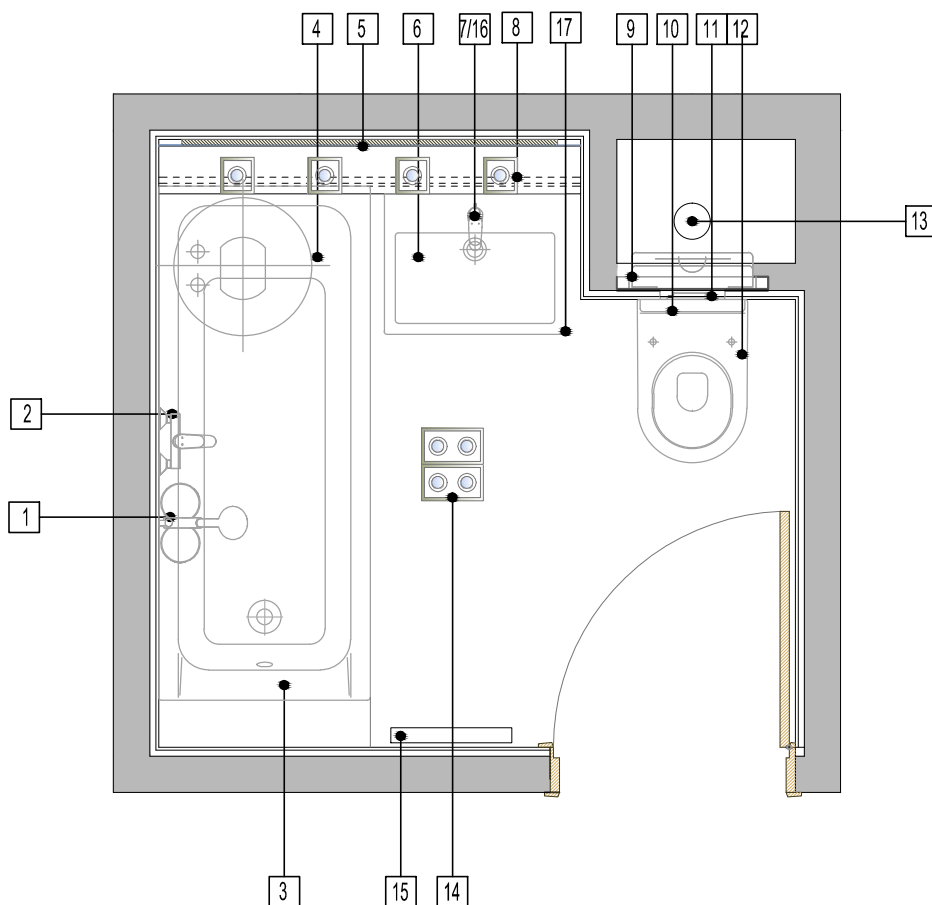

osnova kupatila dispozicija opreme

list 3

VIVA

R/1:25

1. HG_27881000
  HG Raindance E100 Air 3jet UD 900
2. HG_31940000
  HG Focus E2 Slavina za kadu
4. JAC_9H40-525S
  JAC Projecta Soho 170x70 hrom Sx
6. DU_0454600000
  DU Vero lavabo 600x465mm
7. HG_31730000
  HG Focus E2 Slavina za lavabo
9. GB_111.311.00.1
  GB Duofix montažni element 112 cm
10. DU_0063890000
  DU Starck 3 poklopac za wc šolju
11. GB_115.778.KJ.1
  GB Taster Sigma 20 Bela/hrom/Bela
12. DU_2200090000
  DU Starck 3 wc šolja konzolna
15. COR Elen 400x1160 polished
  stainless steel sušac
16. HG_52105000 P HG Flowstar S sifon
17. DU_0030631000 P
  DU Metalana konzola za Vero 60cm lavabo

Ostali elementi po izboru investitora

3. Bojler
5. Ogledalo
7. Susac
8. Rasveta
13. Kanalizaciona vertikalna
14. Rasveta

Napomena: Sve mere proveriti na licu mesta. Autor projekta ne pružima odgovornost u slučaju neslaganja mera. Ukoliko postoje odstupanja kontaktirati arhitektu i pitati za savet. U ovom slučaju radovi se ne smeju nastavljati pre obavljanja konsultacija. Date mere su gradjevinske, bez maltera i keramike.