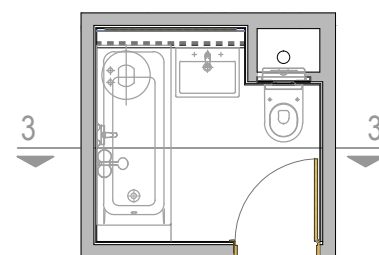

izgledi zidova

izgled 3-3

list 6

VIVA

R/1:25

Napomena: Sve mere proveriri na licu mesta. Autor projekta ne pruzima odgovornost u slučaju neslaganja mera. Ukoliko postoje odstupanja kontaktirati arhitektu i pitati za savet. U ovom slučaju radovi se ne smeju nastavljati pre obavljanja konsultacija. Date mere su gradjevinske, bez maltera i keramike.