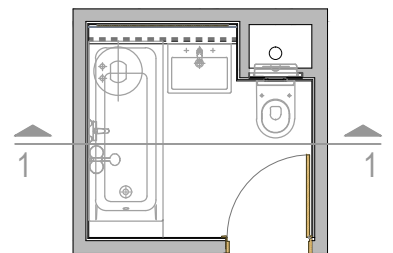

izgledi zidova

izgled 1-1

list 6

VIVA

R/1:25

Napomena: Sve mere proveriri na licu mesta. Autor projekta ne pruzima odgovornost u slučaju neslaganja mera. Ukoliko postoje odstupanja kontaktirati arhitektu i pitati za savet. U ovom slučaju radovi se ne smeju nastavljati pre obavljanja konsultacija. Date mere su gradjevinske, bez maltera i keramike.