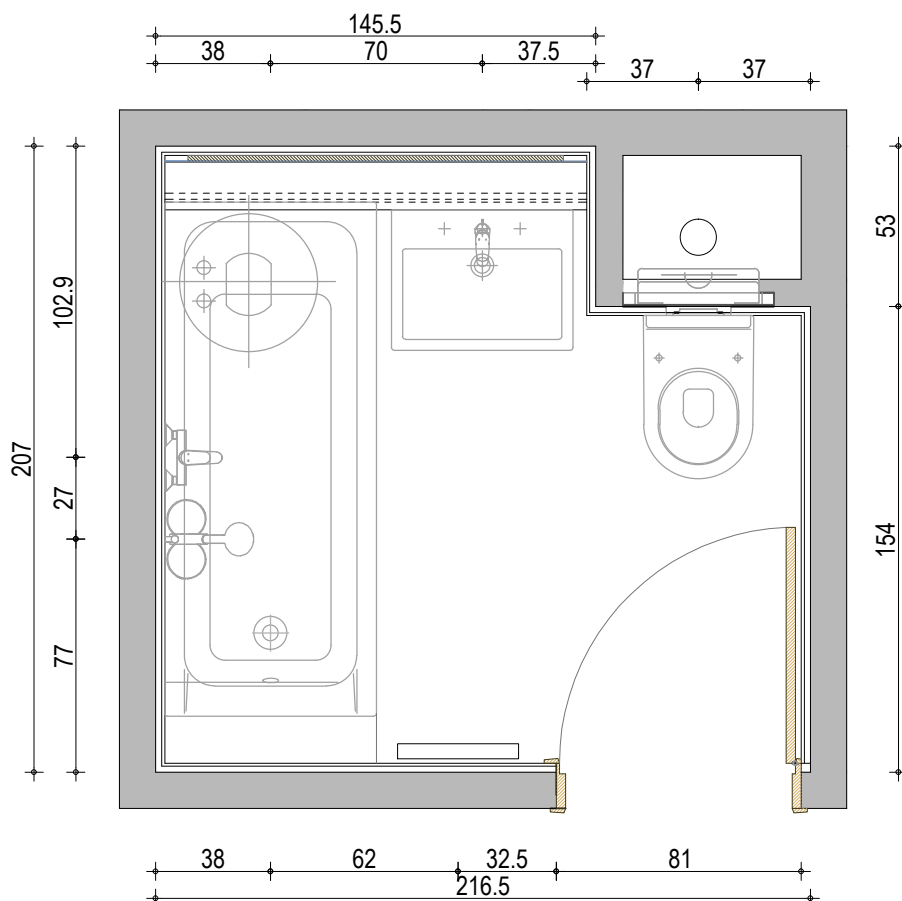

osnova kupatila pozicija opreme

list 4

VIVA

R/1:25

Napomena: Sve mere proveriri na licu mesta. Autor projekta ne pruzima odgovornost u slučaju neslaganja mera. Ukoliko postoje odstupanja kontaktirati arhitektu i pitati za savet. U ovom slučaju radovi se ne smeju nastavljati pre obavljanja konsultacija. Date mere su gradjevinske, bez maltera i keramike.