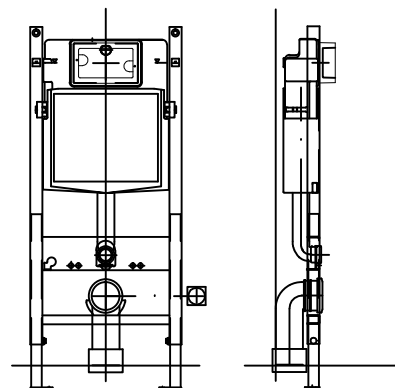

11

9. GB_111.311.00.1
GB Duofix montažni element 112 cm

10. DU_0063890000
DU Starck 3 poklopac za wc šolju

11. GB_115.778.KJ.1
GB Taster Sigma 20 Bela/hrom/Bela

12. DU_2200090000
DU Starck 3 wc šolja konzolna

9