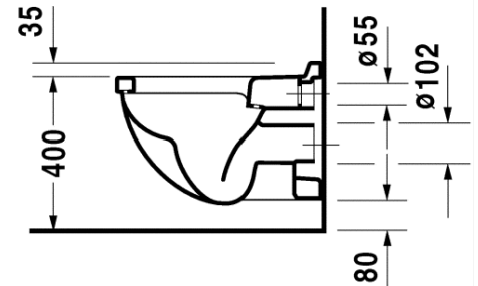

# oprema kupatila WC solja

12

10

11

9. GB\_111.311.00.1  
GB Duofix montažni element 112 cm

10. DU\_0063890000  
DU Starck 3 poklopac za wc šolju

11. GB\_115.778.KJ.1  
GB Taster Sigma 20 Bela/hrom/Bela

12. DU\_2200090000  
DU Starck 3 wc šolja konzolna