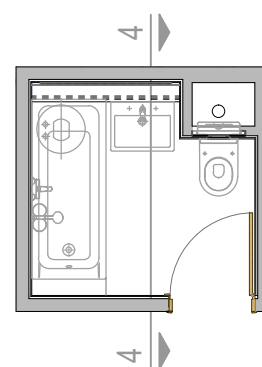

izgledi zidova

izgled 4-4

Napomena: Sve mere proveriti na licu mesta. Autor projekta ne pruzima odgovornost u slučaju neslaganja mera. Ukoliko postoje odstupanja kontaktirati arhitektu i pitati za savet. U ovom slučaju radovi se ne smeju nastavljati pre obavljanja konsultacija. Date mere su gradjevinske, bez maltera i keramike.