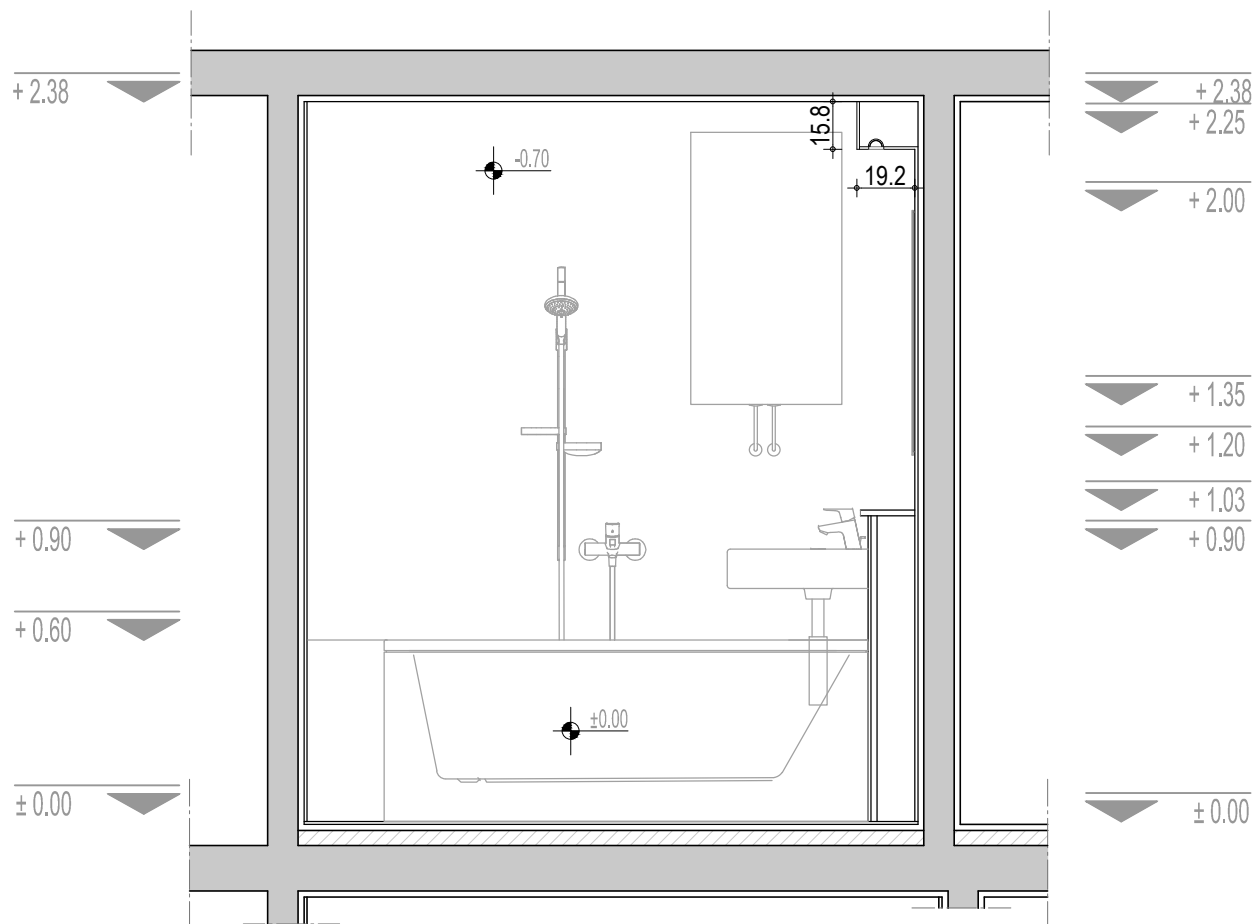

izgledi zidova

izgled 2-2

list 6

VIVA

R/1:25

Napomena: Sve mere proveriri na licu mesta. Autor projekta ne pruzima odgovornost u slučaju neslaganja mera. Ukoliko postoje odstupanja kontaktirati arhitektu i pitati za savet. U ovom slučaju radovi se ne smeju nastavljati pre obavljanja konsultacija. Date mere su gradjevinske, bez maltera i keramike.