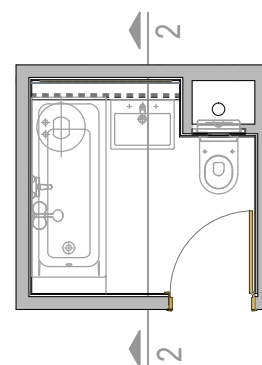

izgledi zidova

izgled 2-2

list 6

VIVA

R/1:25

Napomena: Sve mere proveriri na licu mesta. Autor projekta ne pruzima odgovornost u slučaju neslaganja mera. Ukoliko postoje odstupanja kontaktirati arhitektu i pitati za savet. U ovom slučaju radovi se ne smeju nastavljati pre obavljanja konsultacija. Date mere su gradjevinske, bez maltera i keramike.