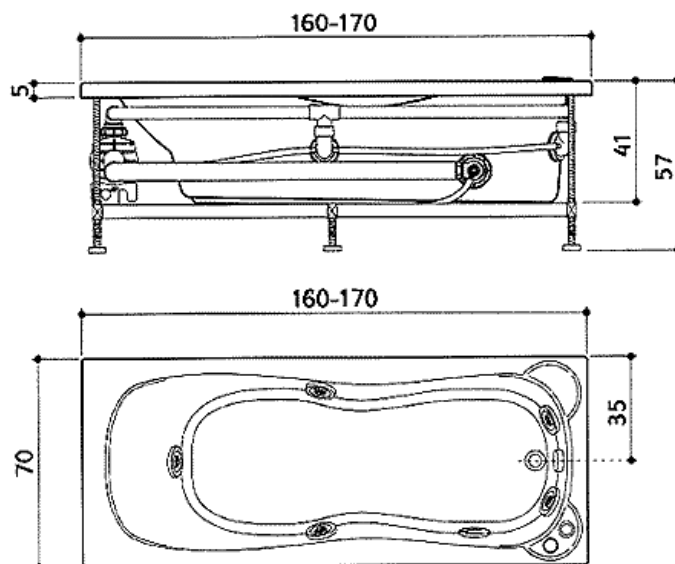

oprema kupatila kada i tus set

VIVA

4