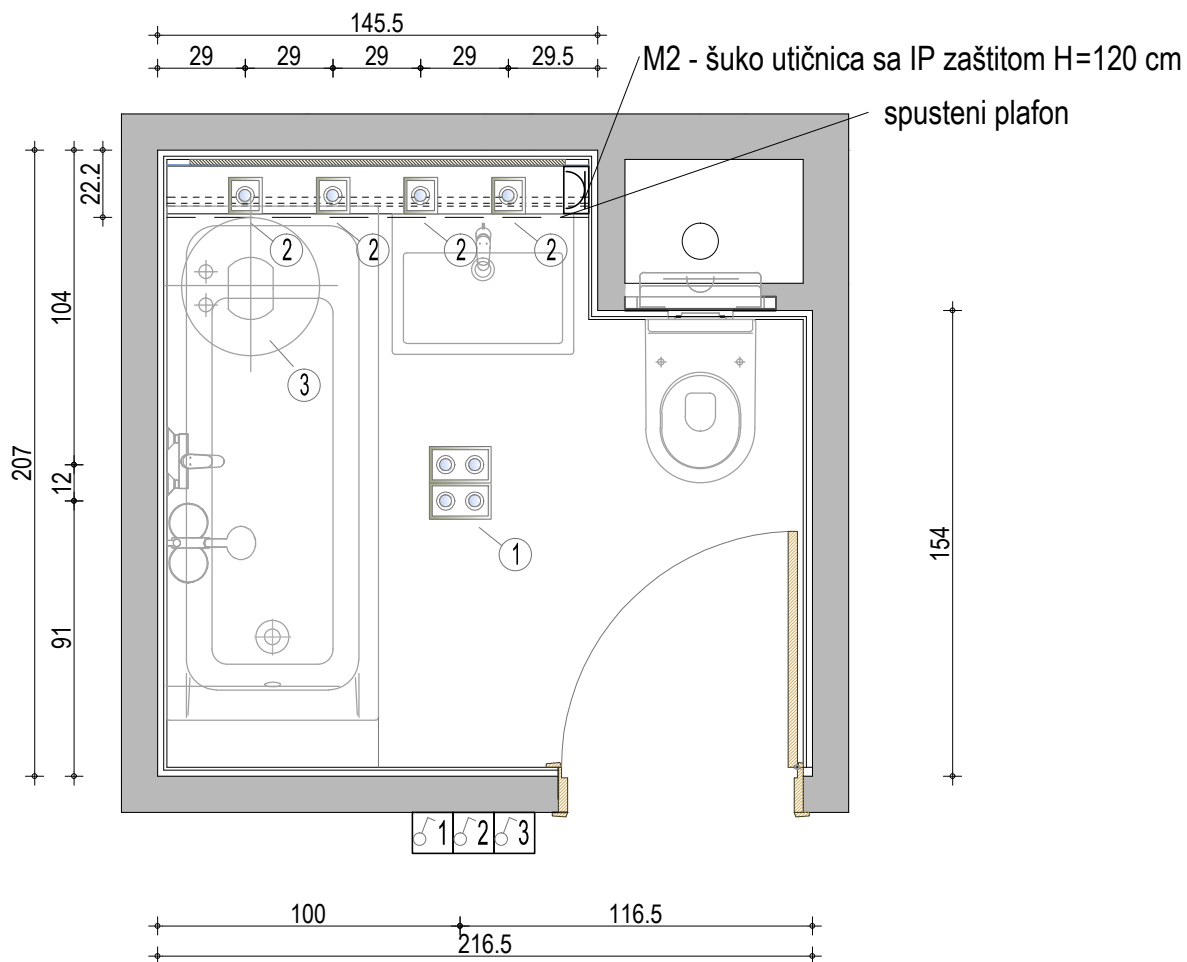

osnova kupatila dispozicija elektrike

list 5

VIVA

R/1:25

M1 - kutija sa 3 prekidača

M2 - šuko utičnica sa IP zaštitom H=120 cm

①

Nadgradno centralno svetlo sa cetri sijalicna mesta sa IP40 zastitom

②

Ugradne lampe sa IP40 zastitom

* Sve mere su date osovinski u odnosu na zidove bez maltera i keramike

Napomena: Sve mere proveriri na licu mesta. Autor projekta ne pruzima odgovornost u slučaju neslaganja mera. Ukoliko postoje odstupanja kontaktirati arhitektu i pitati za savet. U ovom slučaju radovi se ne smeju nastavljati pre obavljanja konsultacija. Date mere su gradjevinske, bez maltera i keramike.