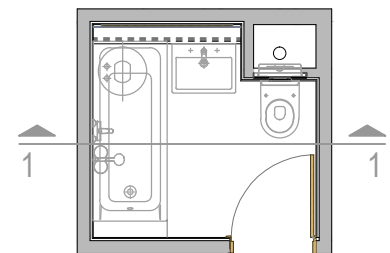

# slog pločica izgled zida1-1

list 7

VIVA

R/1:25

POČETAK SLOGA

-  Podne pločice CB Colorado 20x20 D3 crvena
-  Zidne pločice CB Bianco extra 20x20
-  Zidne pločice CB Colore & Colore D3 20x20 red glossy
-  Zidne pločice CB Color 20x20 B9