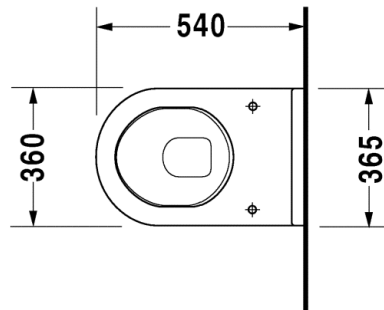

# oprema kupatila WC solja

12

10

11

9. GB\_111.311.00.1  
GB Duofix montažni element 112 cm

10. DU\_0063890000  
DU Starck 3 poklopac za wc šolju

11. GB\_115.778.KJ.1  
GB Taster Sigma 20 Bela/hrom/Bela

12. DU\_2200090000  
DU Starck 3 wc šolja konzolna