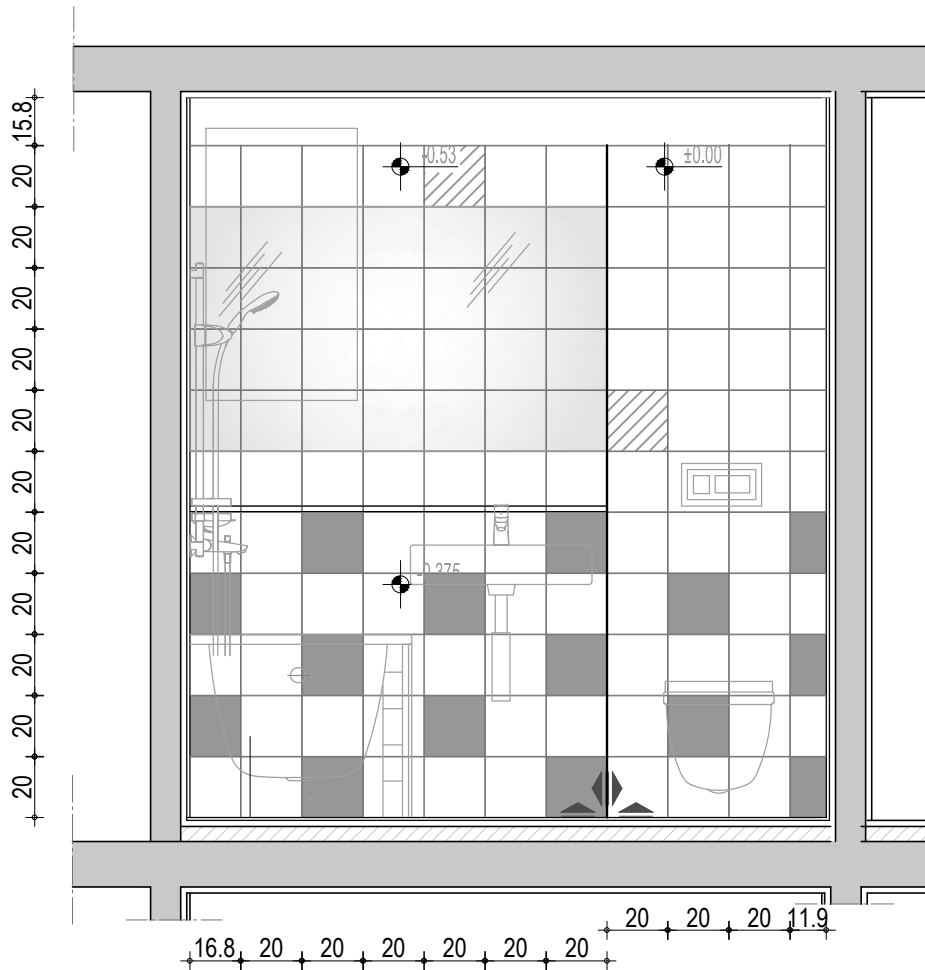

slog pločica izgled zida1-1

list 7

VIVA

R/1:25

POČETAK SLOGA

- Podne pločice CB Colorado 20x20 D3 crvena
- Zidne pločice CB Bianco extra 20x20
- Zidne pločice CB Colore & Colore D3 20x20 red glossy
- Zidne pločice CB Color 20x20 B9