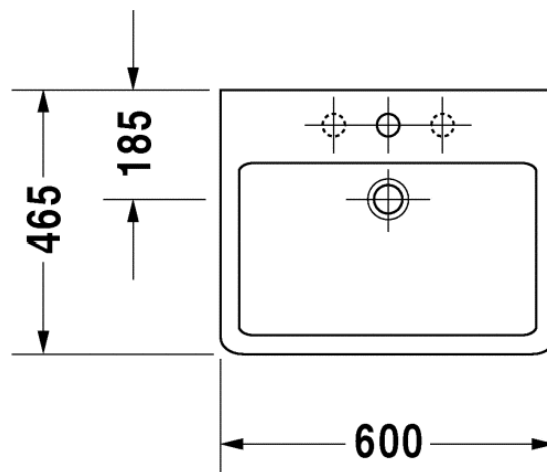

oprema kupatila lavabo set

VIVA

6

7