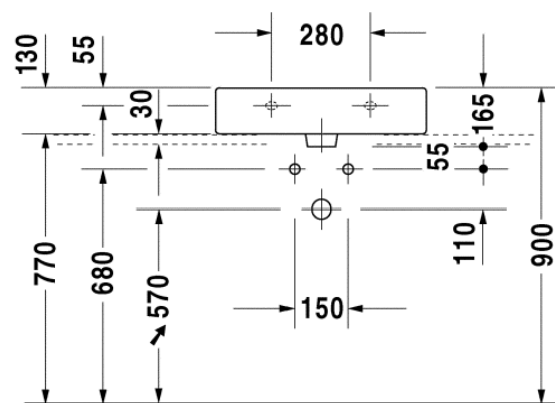

oprema kupatila lavabo set

VIVA

6

7

16

17

6. DU_0454600000
DU Vero lavabo 600x465mm

7. HG_31730000
HG Focus E2 Slavina za lavabo

16. HG_52105000 P HG Flowstar S sifon

17. DU_0030631000 P
DU Metalana konzola za Vero lavabo