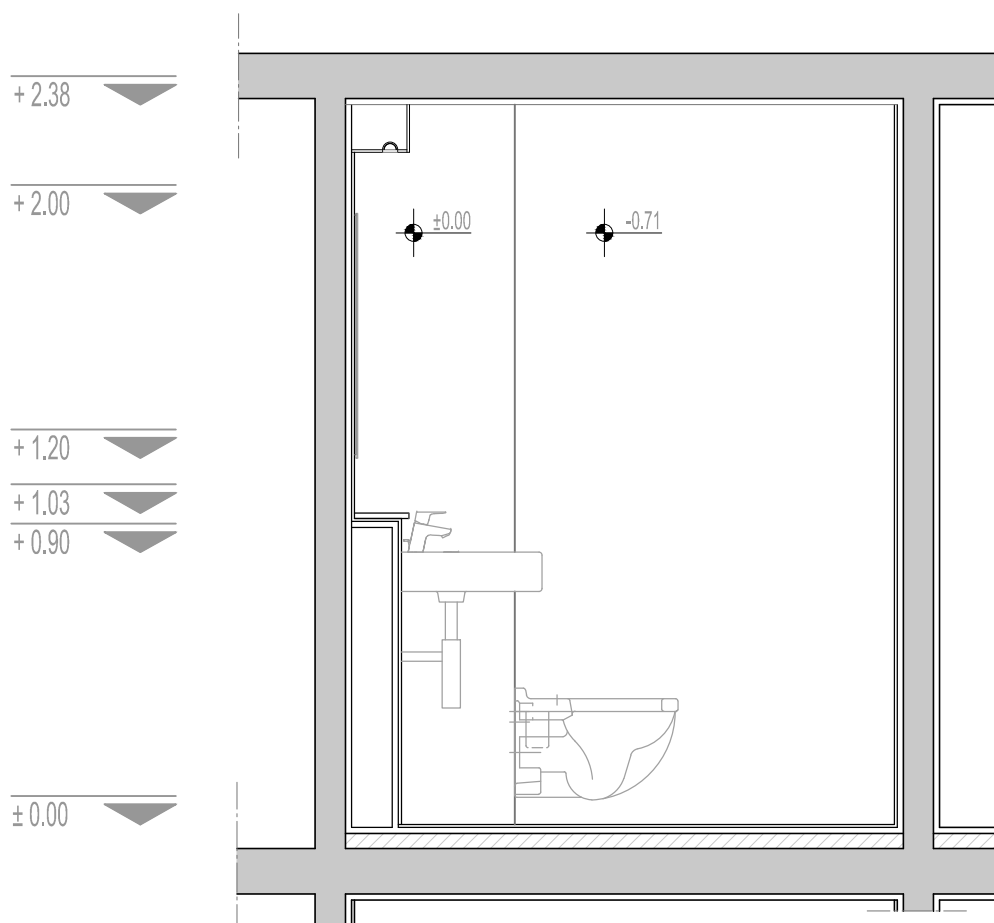

izgledi zidova

izgled 4-4

Napomena: Sve mere proveriti na licu mesta. Autor projekta ne pruzima odgovornost u slučaju neslaganja mera. Ukoliko postoje odstupanja kontaktirati arhitektu i pitati za savet. U ovom slučaju radovi se ne smeju nastavljati pre obavljanja konsultacija. Date mere su gradjevinske, bez maltera i keramike.