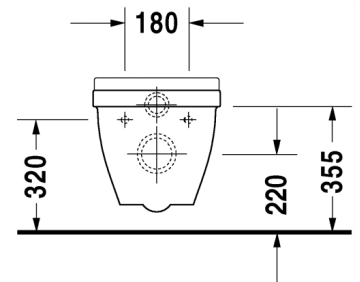

# oprema kupatila WC solja

12

10

11

9. GB\_111.311.00.1  
GB Duofix montažni element 112 cm

10. DU\_0063890000  
DU Starck 3 poklopac za wc šolju

11. GB\_115.778.KJ.1  
GB Taster Sigma 20 Bela/hrom/Bela

12. DU\_2200090000  
DU Starck 3 wc šolja konzolna