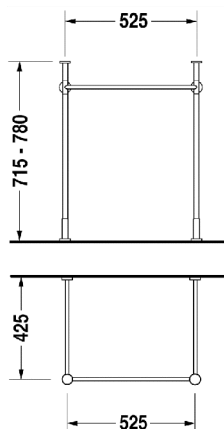

# oprema kupatila lavabo set

VIVA

6

7

16

17

6. DU\_0454600000  
DU Vero lavabo 600x465mm

7. HG\_31730000  
HG Focus E2 Slavina za lavabo