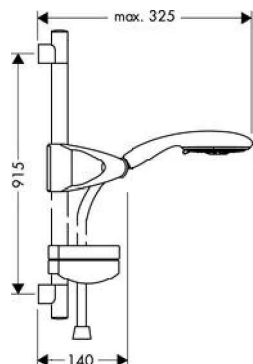

oprema kupatila kada i tus set

VIVA

4

1

15

2

1. HG_27881000
  HG Raindance E100 Air 3jet UD 900
2. HG_31940000
  HG Focus E2 Slavina za kadu
4. JAC_9H40-525S
  JAC Projecta Soho 170x70 hrom Sx
15. COR Elen 400x1160 polished
  stainless steel sušac