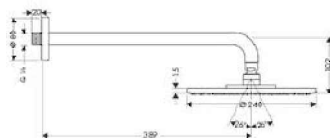

oprema kupatila tus set

VIVA

6