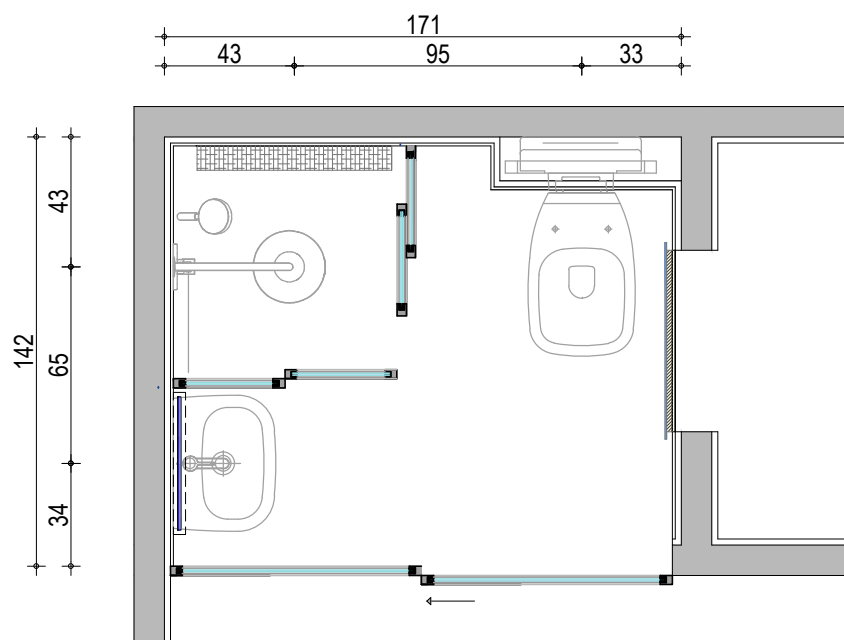

osnova kupatila

pozicija opreme

list 4

VIVA

R/1:25

Napomena: Sve mere proveriri na licu mesta. Autor projekta ne pruzima odgovornost u slučaju neslaganja mera. Ukoliko postoje odstupanja kontaktirati arhitektu i pitati za savet. U ovom slučaju radovi se ne smeju nastavljati pre obavljanja konsultacija. Date mere su gradjevinske, bez maltera i keramike.