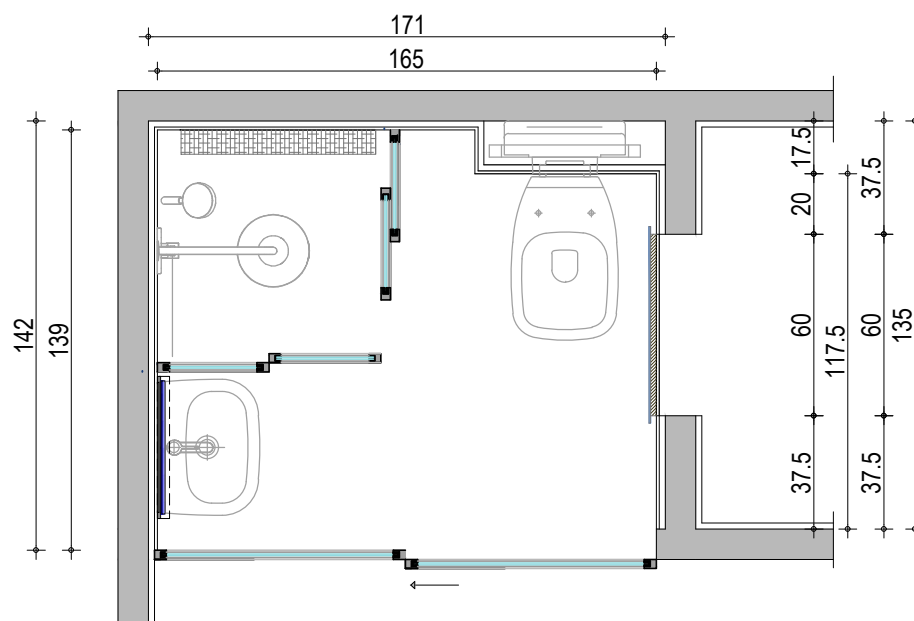

		OBRADA	P/m ²	O/m'
	POD KUPATILA	Keramicke plovice	2.34 m ²	4.48 m'
	PLAFON KUPATILA	Akrilna boja	2.34 m ²	
	ZIDOVI KUPATILA H=251.5cm	Keramicke plovice	11.27 m ²	

Napomena: Sve mere proveriti na licu mesta. Autor projekta ne pruzima odgovornost u slučaju neslaganja mera. Ukoliko postoje odstupanja kontaktirati arhitektu i pitati za savet. U ovom slučaju radovi se ne smeju nastavljati pre obavljanja konsultacija. Date mere su gradjevinske, bez maltera i keramike.