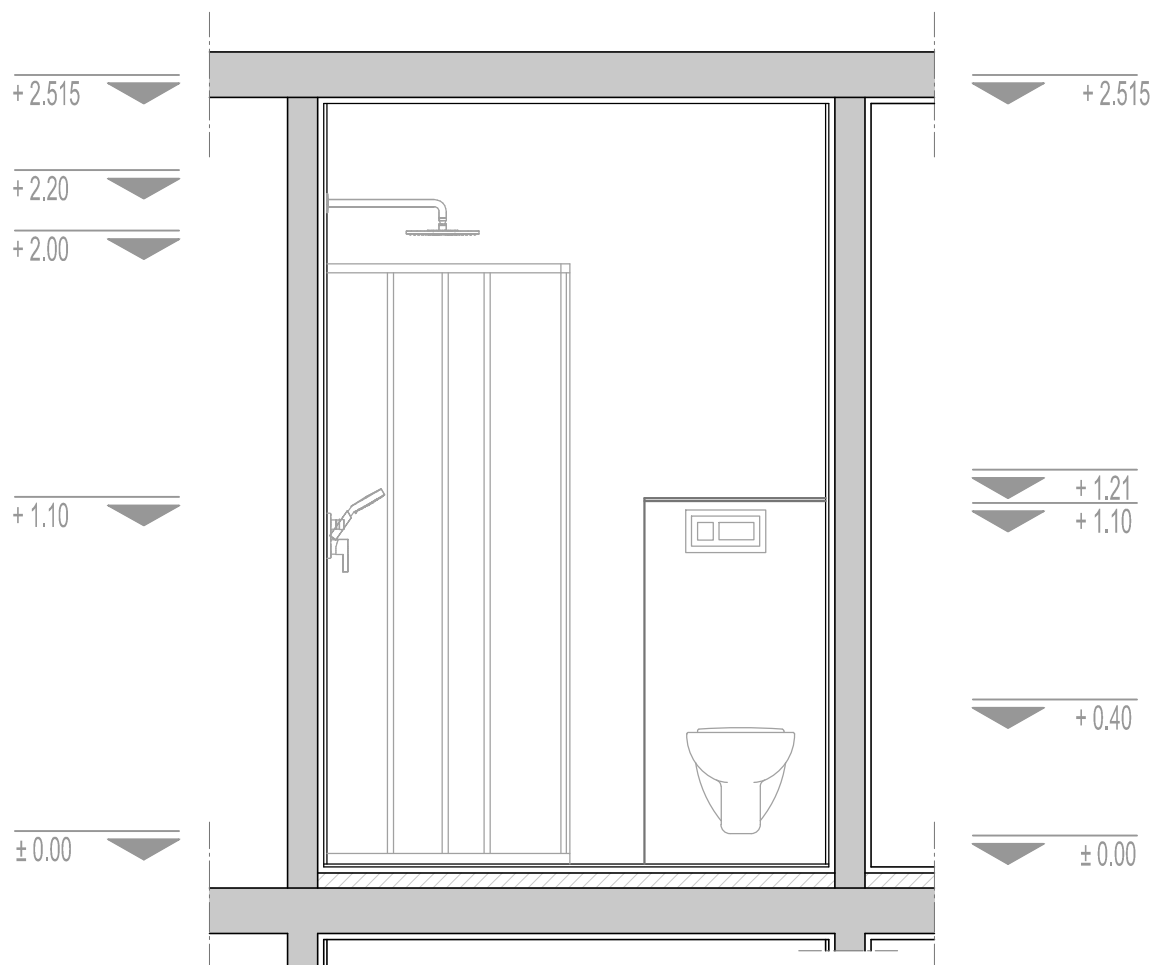

izgledi zidova

izgled 1-1

list 6

VIVA

R/1:25

Napomena: Sve mere proveriri na licu mesta. Autor projekta ne pruzima odgovornost u slučaju neslaganja mera. Ukoliko postoje odstupanja kontaktirati arhitektu i pitati za savet. U ovom slučaju radovi se ne smeju nastavljati pre obavljanja konsultacija. Date mere su gradjevinske, bez maltera i keramike.