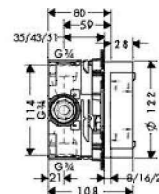

oprema kupatila tus set

VIVA

6

16

8

18

7

5

5. HG_31465000
HG Metris S Finiš set sa prebacivacem

6. HG_27474000
HG Raindance AirPlate(240mm) tuš

7. HG_27453000
HG Fif Fit S Wall outlet

8. HG_28504000
HG Raindance S 100 Air 3jet tuš rucica

9. ACO_404484
ACO ShowerDrain classic line 585mm

16. HG_28276000
HG Isiflex 1.60 m tuš crevo

17. HG_28331000
HG PorterS fiksni držac tuša

18. HG_01800180
HG iBox universal Basic set

17

9