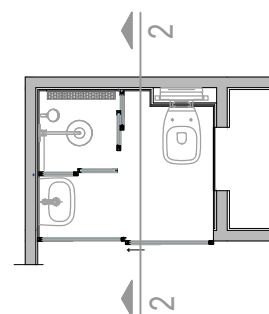

izgledi zidova

izgled 2-2

list 6

VIVA

R/1:25

Napomena: Sve mere proveriri na licu mesta. Autor projekta ne pruzima odgovornost u slučaju neslaganja mera. Ukoliko postoje odstupanja kontaktirati arhitektu i pitati za savet. U ovom slučaju radovi se ne smeju nastavljati pre obavljanja konsultacija. Date mere su gradjevinske, bez maltera i keramike.