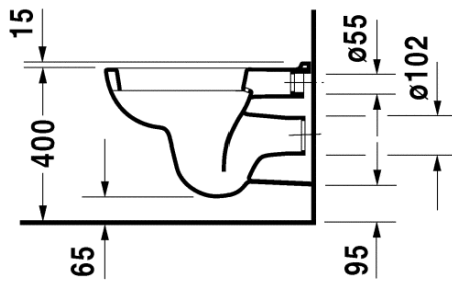

16. HG_28276000
HG Isiflex 1.60 m tuš crevo

17. HG_28331000
HG PorterS fiksni držac tuša

18. HG_01800180
HG iBox universal Basic set

17

9

oprema kupatila WC solja

13

11