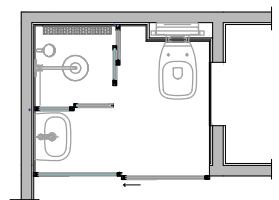

Napomena: Sve mere proveriri na licu mesta. Autor projekta ne pružima odgovornost u slučaju neslaganja mera. Ukoliko postoje odstupanja kontaktirati arhitektu i pitati za savet. U ovom slučaju radovi se ne smeju nastavljati pre obavljanja konsultacija. Date mere su građevinske, bez maltera i keramike.