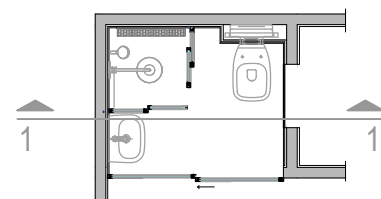

izgledi zidova

izgled 1-1

list 6

VIVA

R/1:25

Napomena: Sve mere proveriri na licu mesta. Autor projekta ne pruzima odgovornost u slučaju neslaganja mera. Ukoliko postoje odstupanja kontaktirati arhitektu i pitati za savet. U ovom slučaju radovi se ne smeju nastavljati pre obavljanja konsultacija. Date mere su gradjevinske, bez maltera i keramike.