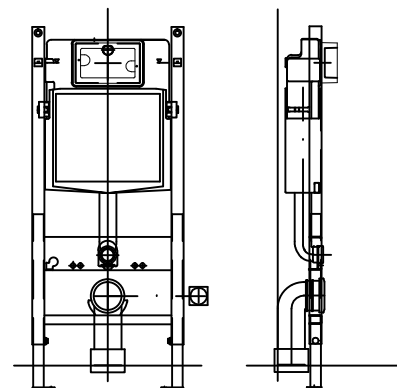

16. HG_28276000
HG Isiflex 1.60 m tuš crevo

17. HG_28331000
HG PorterS fiksni držac tuša

18. HG_01800180
HG iBox universal Basic set

17

9

oprema kupatila WC solja

13

11

12

12. DU_222309

DU konzolna solja (washdown model)

13. GB_115.778.KJ.1

GB Taster Sigma 20 Bela/hrom/Bela

11. GB_111.311.00.1

GB Duofix montažni element 112 cm

10