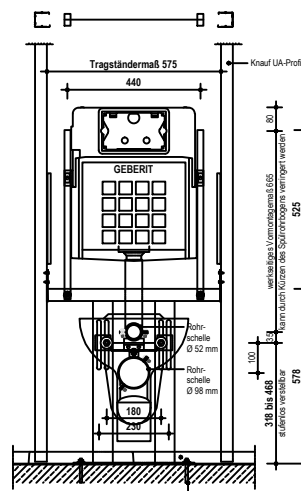

12

12. DU_222309

DU konzolna solja (washdown model)

13. GB_115.778.KJ.1

GB Taster Sigma 20 Bela/hrom/Bela

11. GB_111.311.00.1

GB Duofix montažni element 112 cm

10