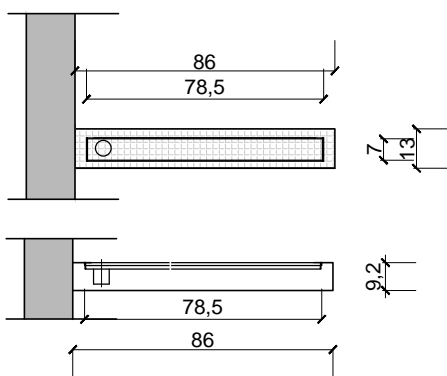

16. HG_28276000
HG Isiflex 1.60 m tuš crevo

17. HG_28331000
HG PorterS fiksni držac tuša

18. HG_01800180
HG iBox universal Basic set

17

9

oprema kupatila WC solja

13

11