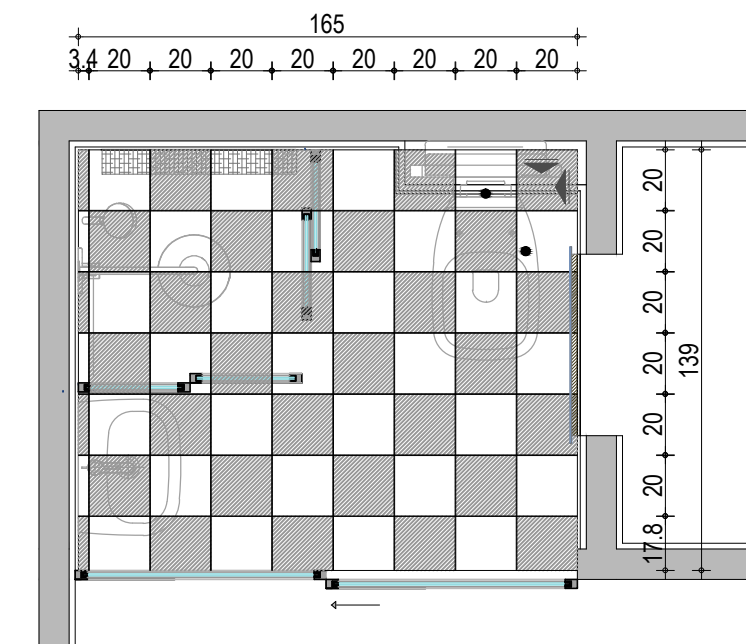

slog plocica osnova kupatila

list 7

VIVA

R/1:25