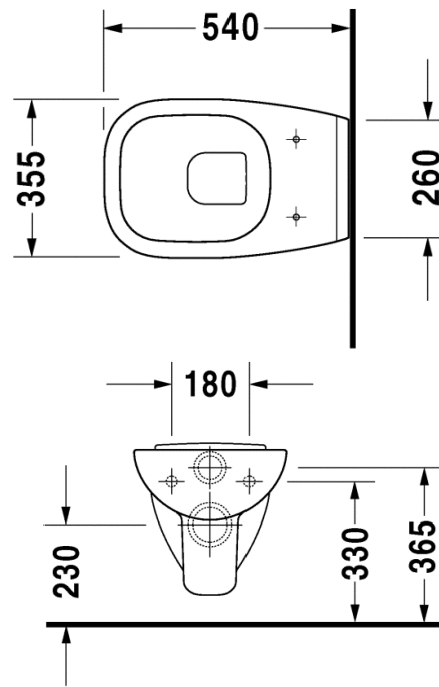

16. HG_28276000
HG Isiflex 1.60 m tuš crevo

17. HG_28331000
HG PorterS fiksni držac tuša

18. HG_01800180
HG iBox universal Basic set

17

9

oprema kupatila WC solja

13

11