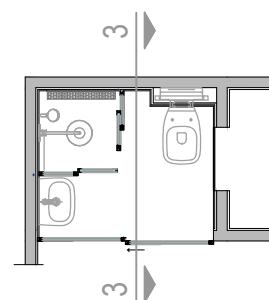

izgledi zidova

izgled 3-3

Napomena: Sve mere proveriti na licu mesta. Autor projekta ne pruzima odgovornost u slučaju neslaganja mera. Ukoliko postoje odstupanja kontaktirati arhitektu i pitati za savet. U ovom slučaju radovi se ne smeju nastavljati pre obavljanja konsultacija. Date mere su gradjevinske, bez maltera i keramike.