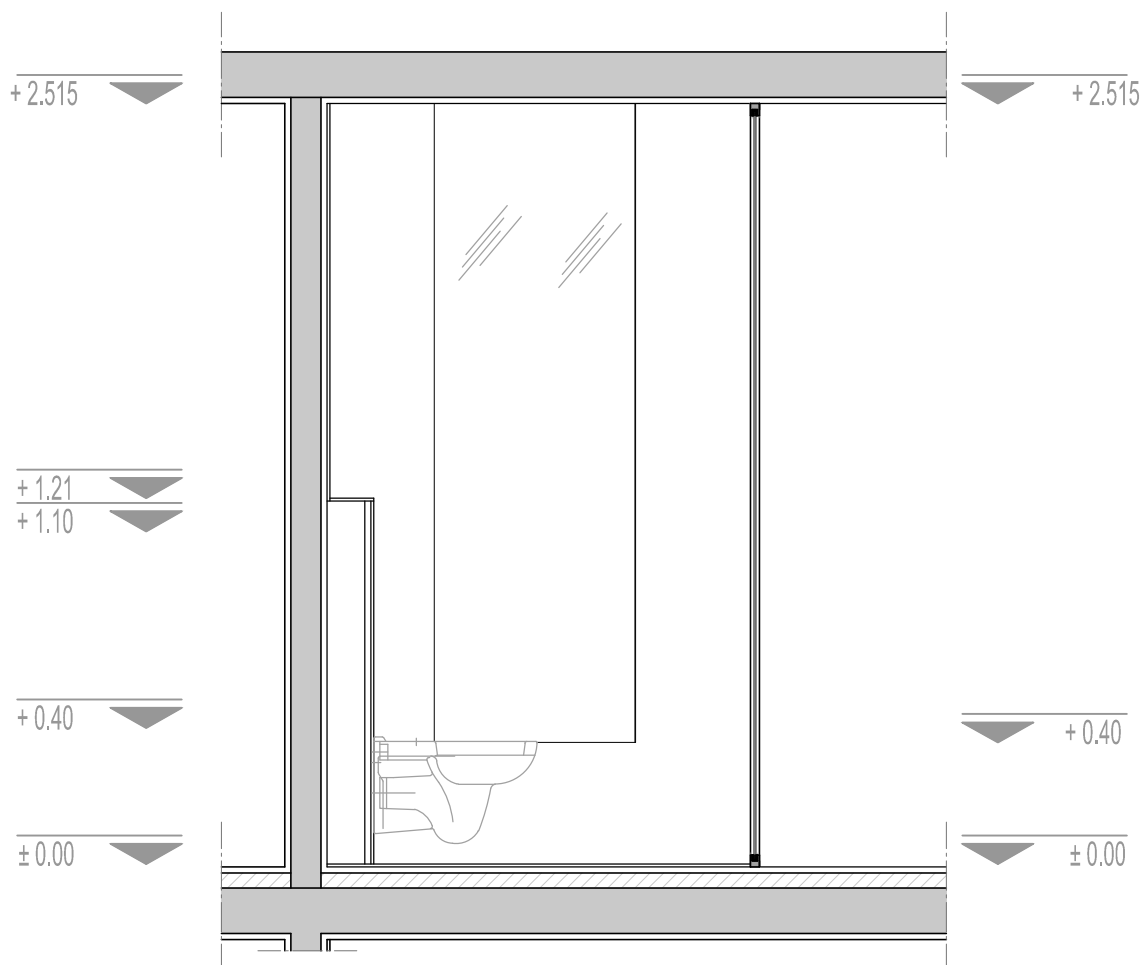

izgledi zidova

izgled 3-3

Napomena: Sve mere proveriti na licu mesta. Autor projekta ne pruzima odgovornost u slučaju neslaganja mera. Ukoliko postoje odstupanja kontaktirati arhitektu i pitati za savet. U ovom slučaju radovi se ne smeju nastavljati pre obavljanja konsultacija. Date mere su gradjevinske, bez maltera i keramike.