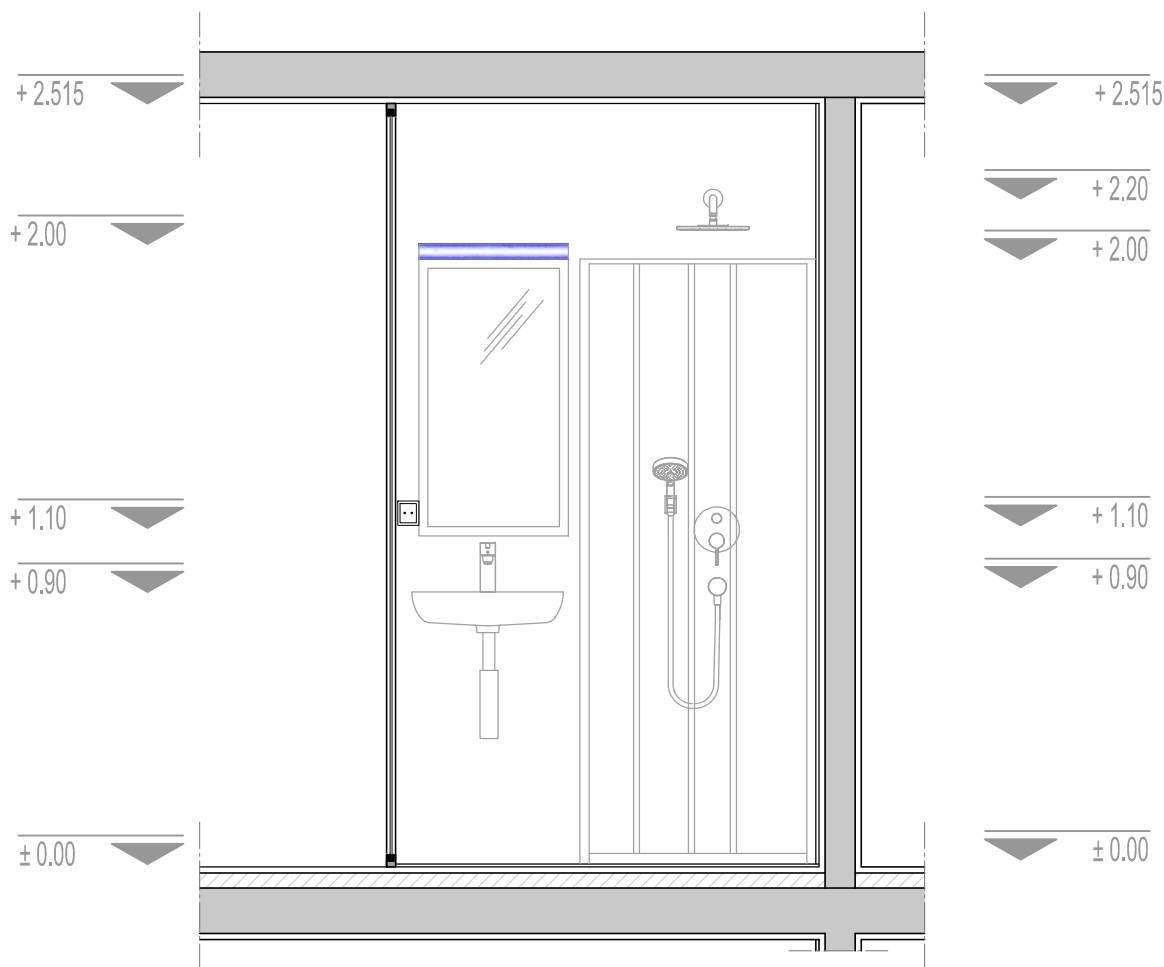

izgledi zidova

izgled 2-2

list 6

VIVA

R/1:25

Napomena: Sve mere proveriri na licu mesta. Autor projekta ne pruzima odgovornost u slučaju neslaganja mera. Ukoliko postoje odstupanja kontaktirati arhitektu i pitati za savet. U ovom slučaju radovi se ne smeju nastavljati pre obavljanja konsultacija. Date mere su gradjevinske, bez maltera i keramike.