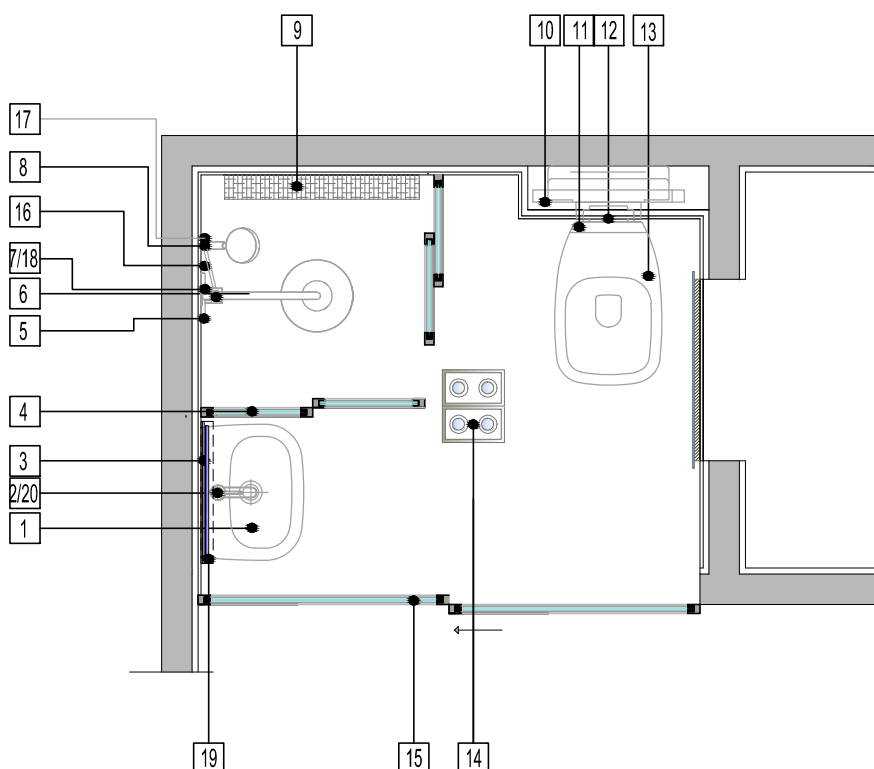

		OBRADA	P/m ²	O/m'
	POD KUPATILA	Keramicke plovice	2.34 m ²	4.48 m'
	PLAFON KUPATILA	Akrilna boja	2.34 m ²	
	ZIDOVI KUPATILA H=251.5cm	Keramicke plovice	11.27 m ²	

Napomena: Sve mere proveriti na licu mesta. Autor projekta ne pruzima odgovornost u slučaju neslaganja mera. Ukoliko postoje odstupanja kontaktirati arhitektu i pitati za savet. U ovom slučaju radovi se ne smeju nastavljati pre obavljanja konsultacija. Date mere su gradjevinske, bez maltera i keramike.

osnova kupatila dispozicija opreme

list 3

VIVA

R/1:25

1. DU_070545
DU D-code 450/340
2. HG_31060000
HG Metris S Slavina za lavabo
4. EX1111.087.322
HP Express 80x80 tuš kabina non-plaque
5. HG_31465000
HG Metris S Finiš set sa prebacivacem
6. HG_27474000
HG Raindance AirPlate(240mm) tuš
7. HG_27453000
HG Fif Fit S Wall outlet
8. HG_28504000
HG Raindance S 100 Air 3jet tuš rucica
9. ACO_404484
ACO ShowerDrain classic line 585mm Wave
10. GB_111.311.00.1
GB Duofix montažni element 112 cm
11. DU_0067390000
DU D-Code poklopac za wc šolju, SoftClose
12. GB_115.778.KJ.1
GB Taster Sigma 20 Bela/hrom/Bela
13. DU_2209090002
DU D-code konzolna wc solja
16. HG_28276000
HG Isiflex 1.60 m tuš crevo
17. HG_28331000
HG PorterS fiksni držac tuša
- 18 HG_01800180
HG iBox universal Basic set
20. HG_52105000 P HG Flowstar S sifon