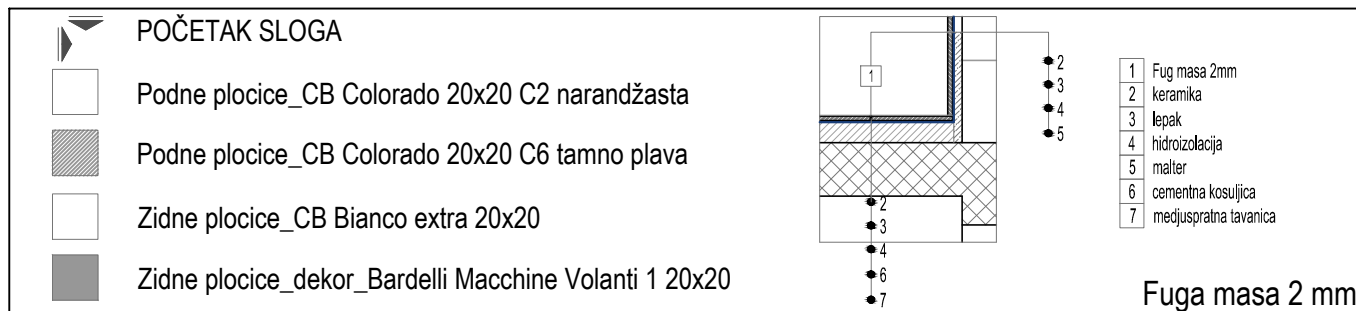

slog plocica osnova kupatila

list 7

VIVA

R/1:25

* Spoj keramike i podne obloge u susednoj prostoriji izvesti u odnosu na detalj ugradnje staklenog pregradnog zida sa kliznim vratima.

Napomena: Sve mere proveriti na licu mesta. Autor projekta ne pruzima odgovornost u slučaju neslaganja mera. Ukoliko postoje odstupanja kontaktirati arhitektu i pitati za savet. U ovom slučaju radovi se ne smeju nastavljati pre obavljanja konsultacija. Date mere su gradjevinske, bez maltera i keramike.