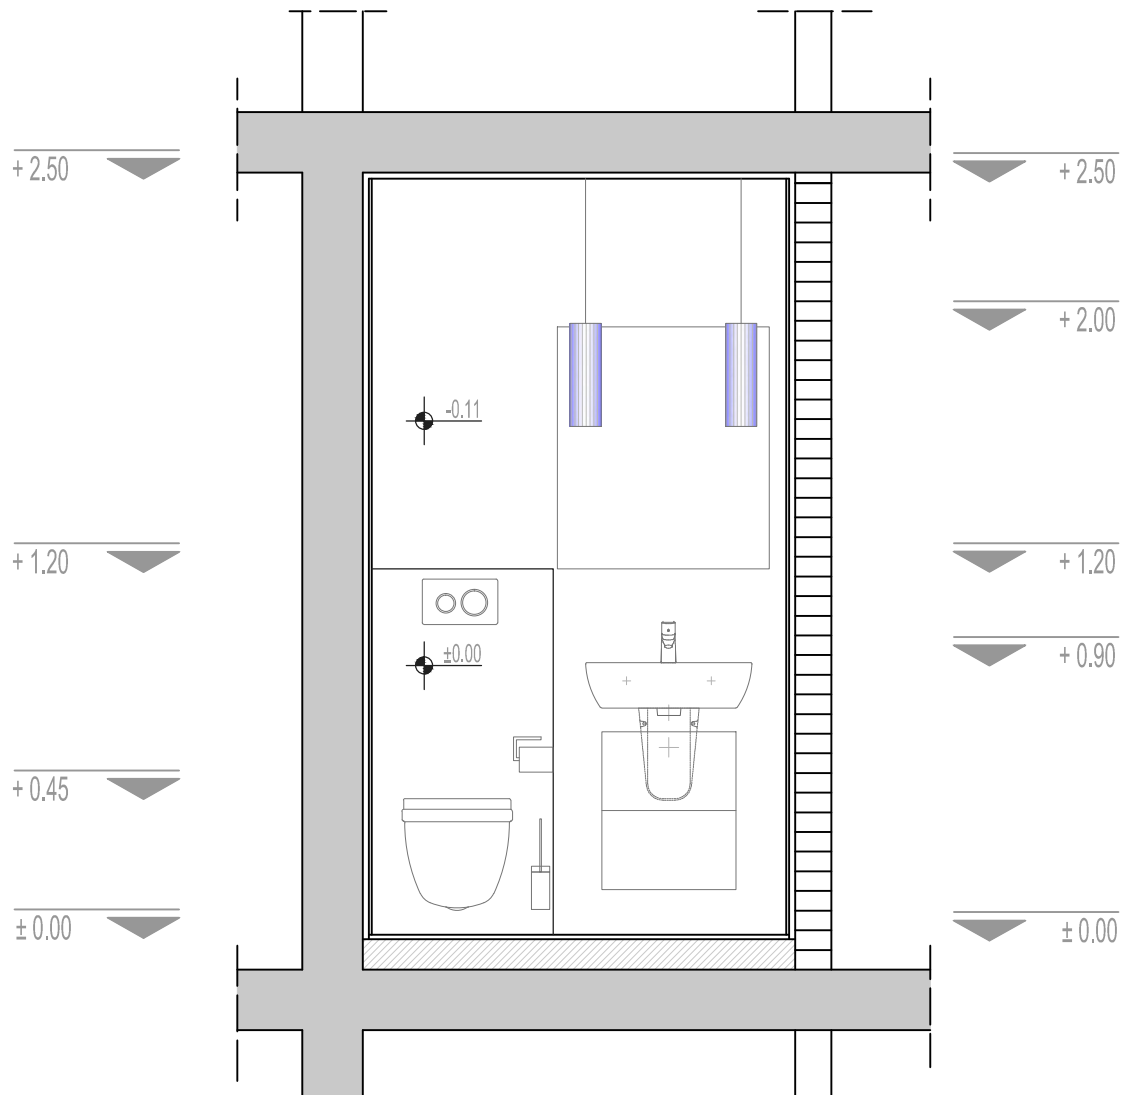

izgledi zidova izgled 1-1

list 6

VIVA

R/1:25

Napomena: Sve mere proveriri na licu mesta. Autor projekta ne pruzima odgovornost u slučaju neslaganja mera. Ukoliko postoje odstupanja kontaktirati arhitektu i pitati za savet. U ovom slučaju radovi se ne smeju nastavljati pre obavljanja konsultacija. Date mere su gradjevinske, bez maltera i keramike.