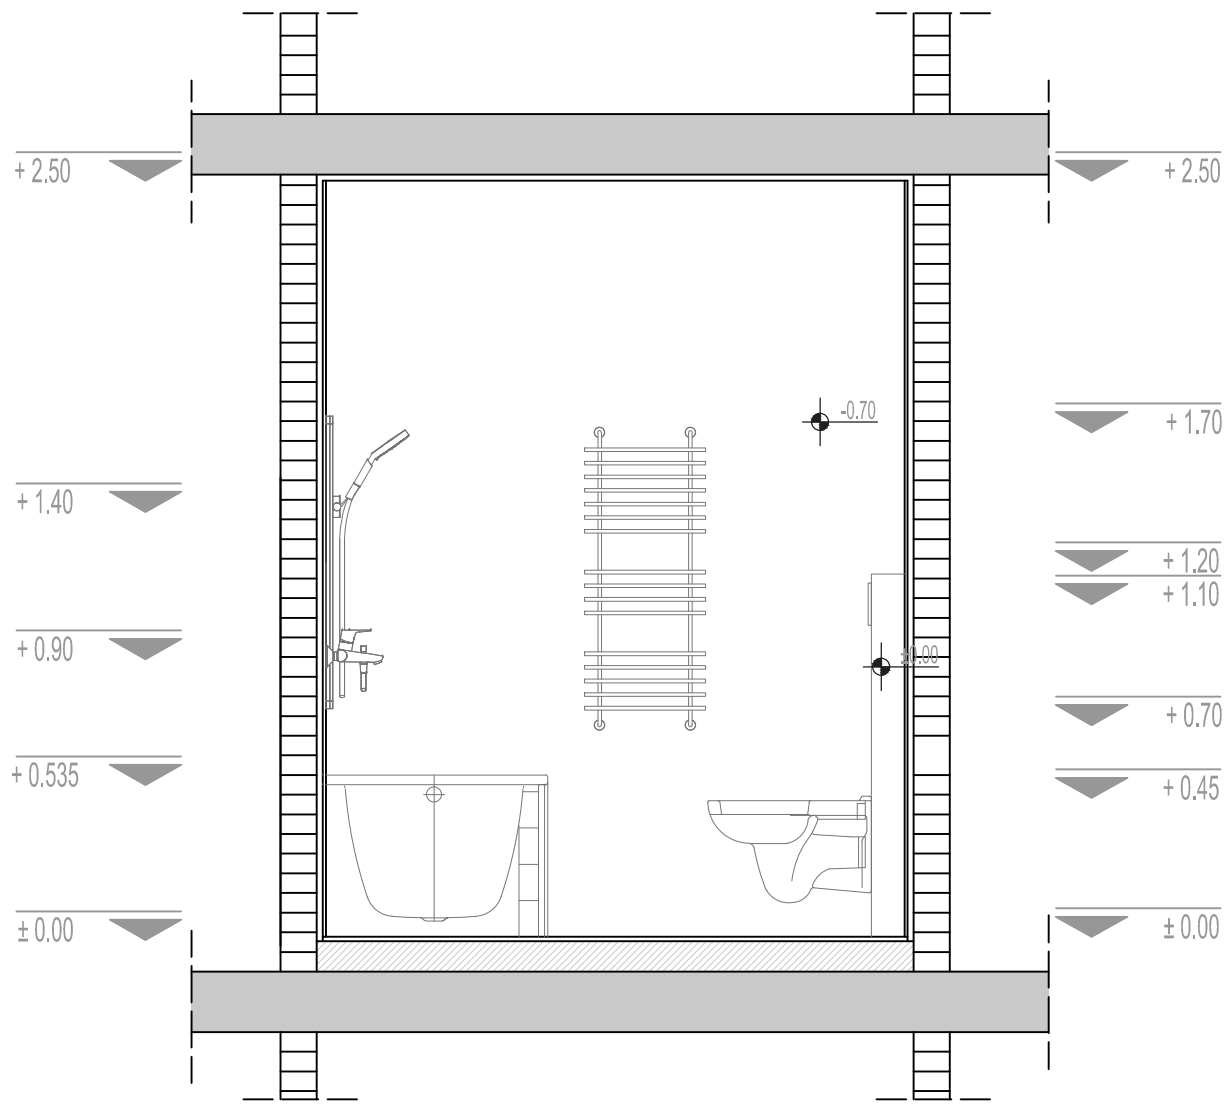

izgledi zidova

izgled 3-3

list 6

VIVA

R/1:25

Napomena: Sve mere proveriri na licu mesta. Autor projekta ne pruzima odgovornost u slučaju neslaganja mera. Ukoliko postoje odstupanja kontaktirati arhitektu i pitati za savet. U ovom slučaju radovi se ne smeju nastavljati pre obavljanja konsultacija. Date mere su gradjevinske, bez maltera i keramike.