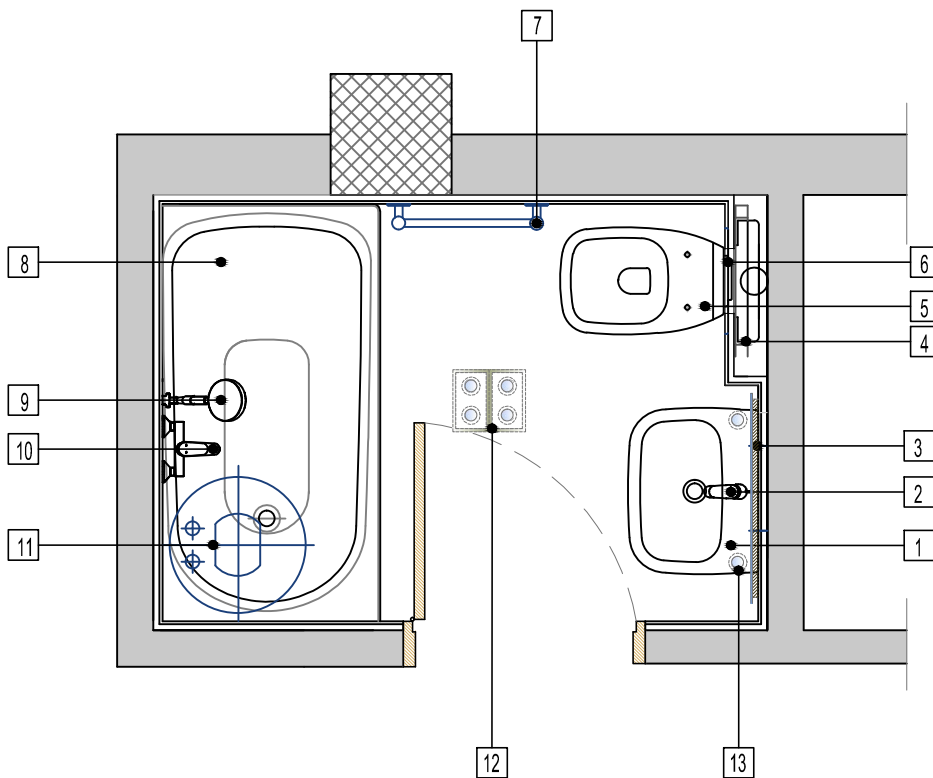

osnova kupatila dispozicija opreme

list 3

VIVA

R/1:25

1. **DU_0455500000**
  DU Vero lavabo 500x380mm
2. **HG_31060000**
  HG Metris S Slavina za lavabo
3. **DU_222309**
  DU konzolna solja (washdown model)
4. **GB_111.311.00.1**
  GB Duofix montažni element 112 cm
5. **DU_222309**
  DU konzolna solja (washdown model)
6. **GB_115.778.KJ.1**
  GB Taster Sigma 20 Bela/hrom/Bela
8. **111500010000**
  Kaldewei Saniform plus kada 360-1 140x70
9. **HG_27880000**
  HG Rainsdance S100 Air 3jet TUŠ SET
10. **HG_31460000**
  HG Metris S Slavina za kadu

Ostali elementi po izboru investitora

3. Ogledalo
7. Susac
11. Bojler
12. Rasveta
13. Rasveta

Napomena: Sve mere proveriti na licu mesta. Autor projekta ne pruzima odgovornost u slučaju neslaganja mera. Ukoliko postoje odstupanja kontaktirati arhitektu i pitati za savet. U ovom slučaju radovi se ne smeju nastavljati pre obavljanja konsultacija. Date mere su gradjevinske, bez maltera i keramike.