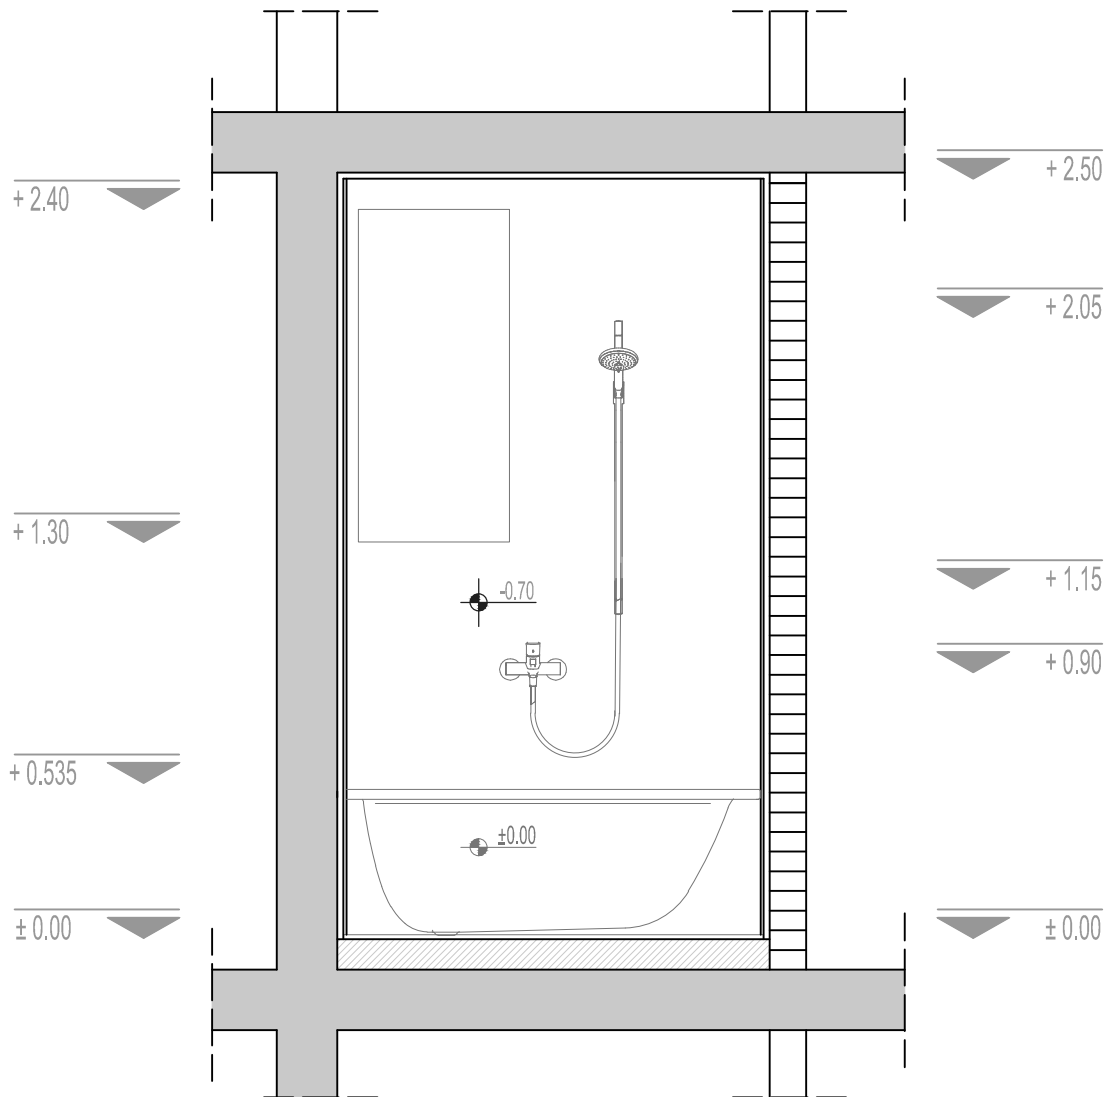

izgledi zidova

izgled 4-4

list 6

VIVA

R/1:25

Napomena: Sve mere proveriri na licu mesta. Autor projekta ne pruzima odgovornost u slučaju neslaganja mera. Ukoliko postoje odstupanja kontaktirati arhitektu i pitati za savet. U ovom slučaju radovi se ne smeju nastavljati pre obavljanja konsultacija. Date mere su gradjevinske, bez maltera i keramike.