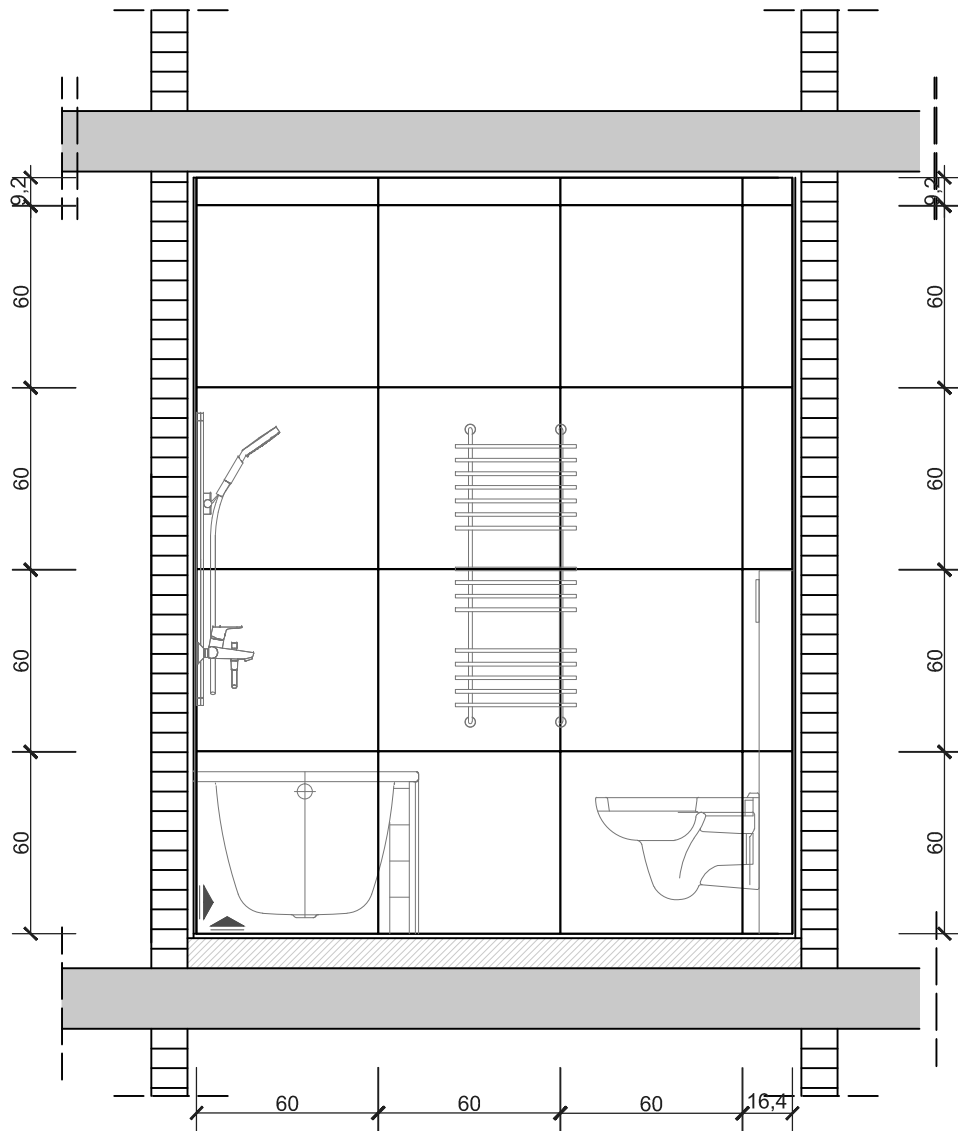

slog pločica izgled zida3-3

list 7

VIVA

R/1:25

POČETAK SLOGA

Podne pločice MUT Progetto Apereto 43,8 x 43,8 cm

Zidne pločice Viva Douce france Bianco lut. rett 25 x 60 cm

Zidne pločice PG Sandstain Adresia 30 x 60 cm