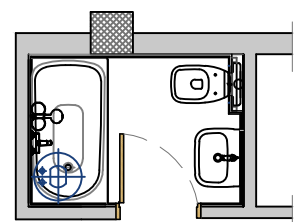

slog pločica izgled zida2-2

list 7

VIVA

R/1:25

POČETAK SLOGA

Podne pločice MUT Progetto Apereto 43,8 x 43,8 cm

Zidne pločice Viva Douce france Bianco lut. rett 25 x 60 cm

Zidne pločice PG Sandstain Adresia 30 x 60 cm