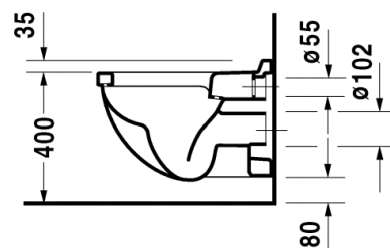

oprema kupatila WC solja

5