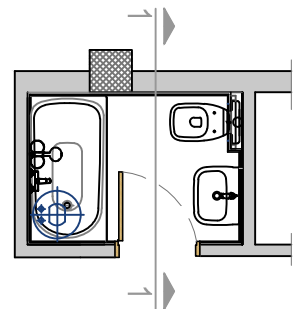

izgledi zidova izgled 1-1

list 6

VIVA

R/1:25

Napomena: Sve mere proveriri na licu mesta. Autor projekta ne pruzima odgovornost u slučaju neslaganja mera. Ukoliko postoje odstupanja kontaktirati arhitektu i pitati za savet. U ovom slučaju radovi se ne smeju nastavljati pre obavljanja konsultacija. Date mere su gradjevinske, bez maltera i keramike.