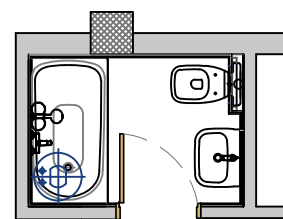

slog pločica izgled zida4-4

list 7

VIVA

R/1:25

POČETAK SLOGA

Podne pločice MUT Progetto Apereto 43,8 x 43,8 cm

Zidne pločice Viva Douce france Bianco lut. rett 25 x 60 cm

Zidne pločice PG Sandstain Adresia 30 x 60 cm