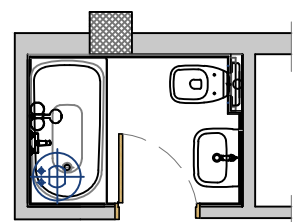

slog pločica izgled zida3-3

list 7

VIVA

R/1:25

POČETAK SLOGA

Podne pločice MUT Progetto Apereto 43,8 x 43,8 cm

Zidne pločice Viva Douce france Bianco lut. rett 25 x 60 cm

Zidne pločice PG Sandstain Adresia 30 x 60 cm