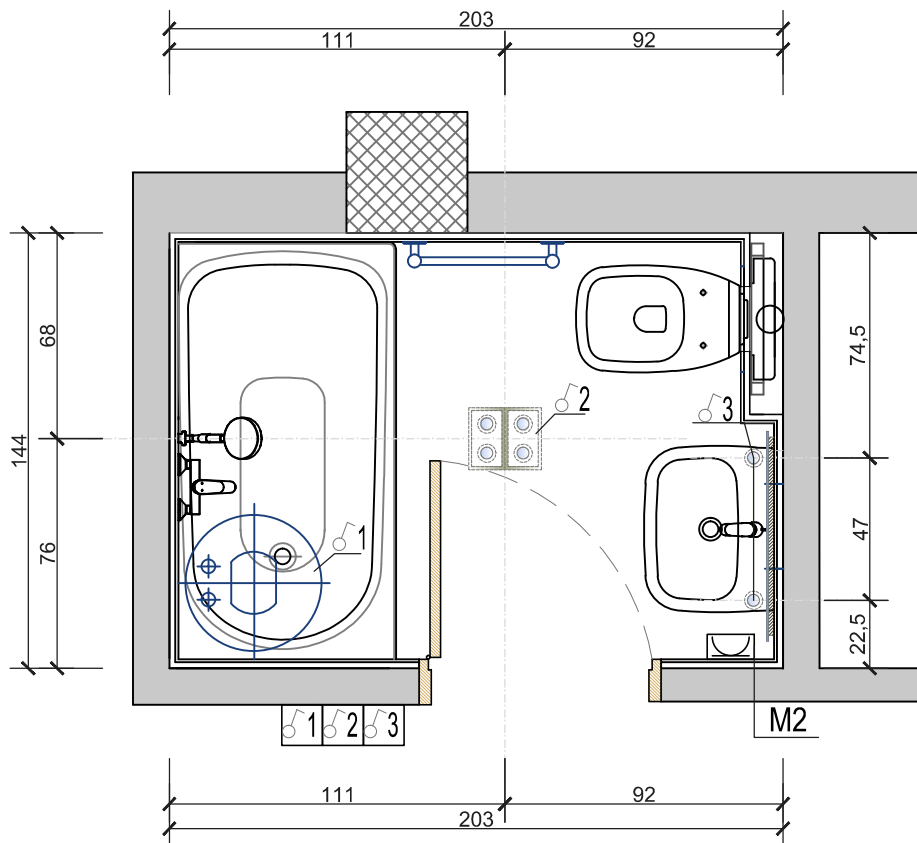

osnova kupatila dispozicija elektrike

list 5

VIVA

R/1:25

M1 - kutija sa 2 prekidača

M2 - šuko utičnica sa IP zaštitom H=120 cm

P1 - izvod iz plafona

Z1 - izvod iz zida