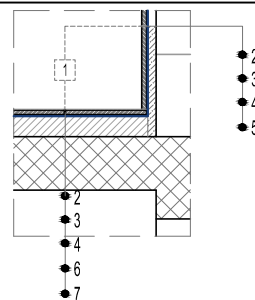

slog pločica osnova kupatila

list 7

VIVA

R/1:25

POČETAK SLOGA

Podne pločice MUT Progetto Apereto 43,8 x 43,8 cm

Zidne pločice Viva Douce france Bianco lut. rett 25 x 60 cm

Zidne pločice PG Sandstain Adresia 30 x 60 cm