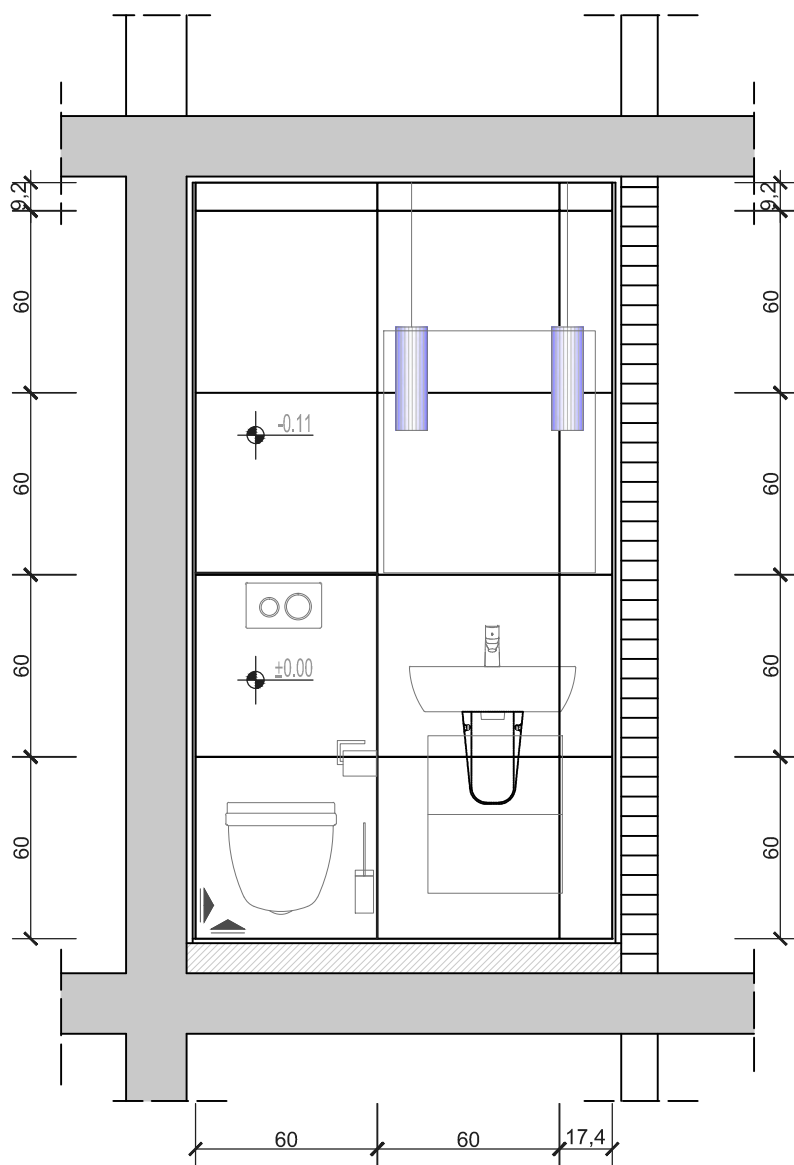

slog pločica izgled zida 1-1

list 7

VIVA

R/1:25

POČETAK SLOGA

Podne pločice MUT Progetto Apereto 43,8 x 43,8 cm

Zidne pločice Viva Douce france Bianco lut. rett 25 x 60 cm

Zidne pločice PG Sandstain Adresia 30 x 60 cm