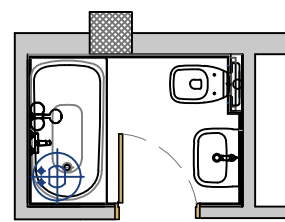

slog pločica izgled zida 1-1

list 7

VIVA

R/1:25

POČETAK SLOGA

Podne pločice MUT Progetto Apereto 43,8 x 43,8 cm

Zidne pločice Viva Douce france Bianco lut. rett 25 x 60 cm

Zidne pločice PG Sandstain Adresia 30 x 60 cm