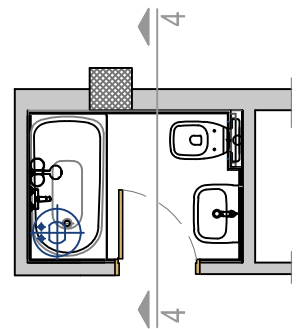

izgledi zidova

izgled 4-4

list 6

VIVA

R/1:25

Napomena: Sve mere proveriri na licu mesta. Autor projekta ne pruzima odgovornost u slučaju neslaganja mera. Ukoliko postoje odstupanja kontaktirati arhitektu i pitati za savet. U ovom slučaju radovi se ne smeju nastavljati pre obavljanja konsultacija. Date mere su gradjevinske, bez maltera i keramike.