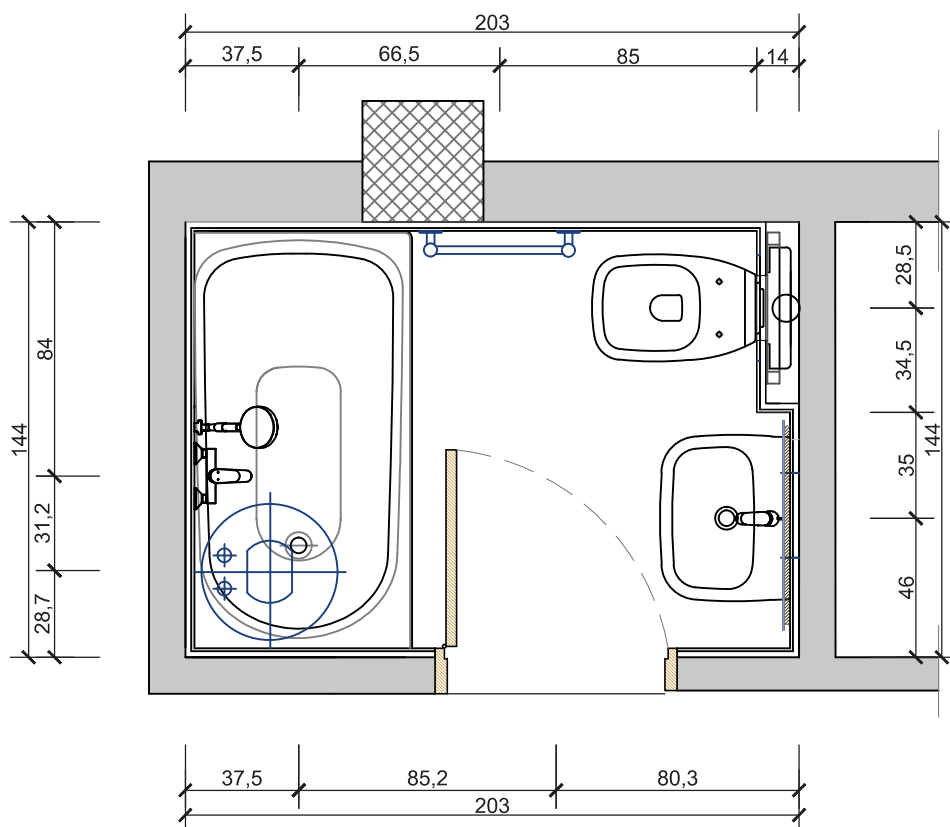

osnova kupatila pozicija opreme

list 4

VIVA

R/1:25

Napomena: Sve mere proveriri na licu mesta. Autor projekta ne pruzima odgovornost u slučaju neslaganja mera. Ukoliko postoje odstupanja kontaktirati arhitektu i pitati za savet. U ovom slučaju radovi se ne smeju nastavljati pre obavljanja konsultacija. Date mere su gradjevinske, bez maltera i keramike.