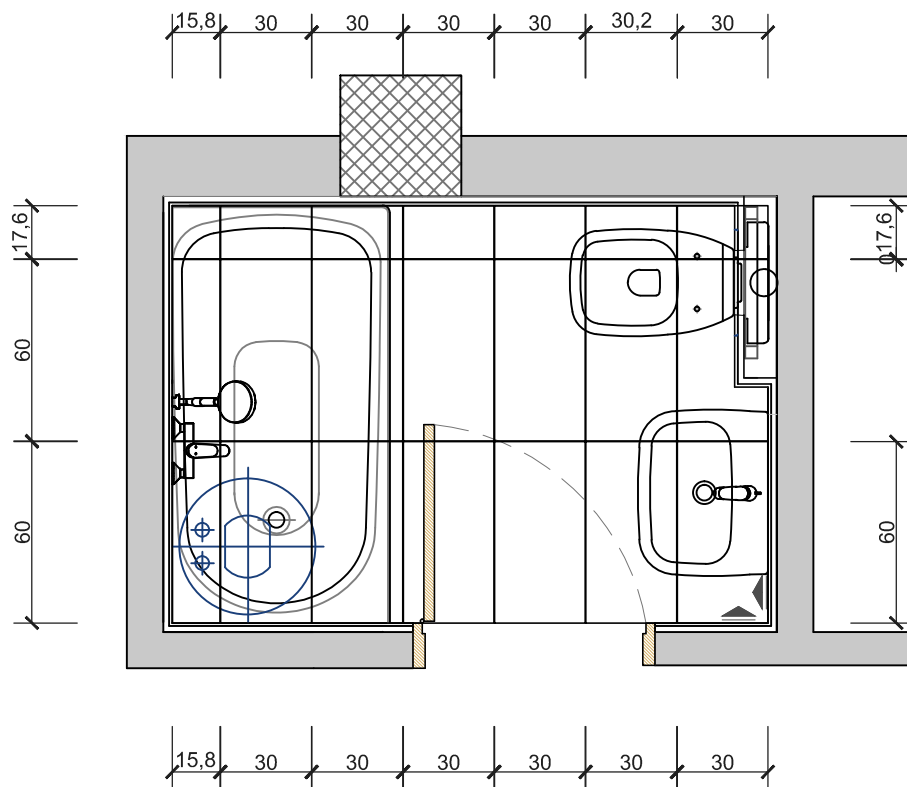

slog pločica osnova kupatila

list 7

VIVA

R/1:25

POČETAK SLOGA

Podne pločice MUT Progetto Apereto 43,8 x 43,8 cm

Zidne pločice Viva Douce france Bianco lut. rett 25 x 60 cm

Zidne pločice PG Sandstain Adresia 30 x 60 cm