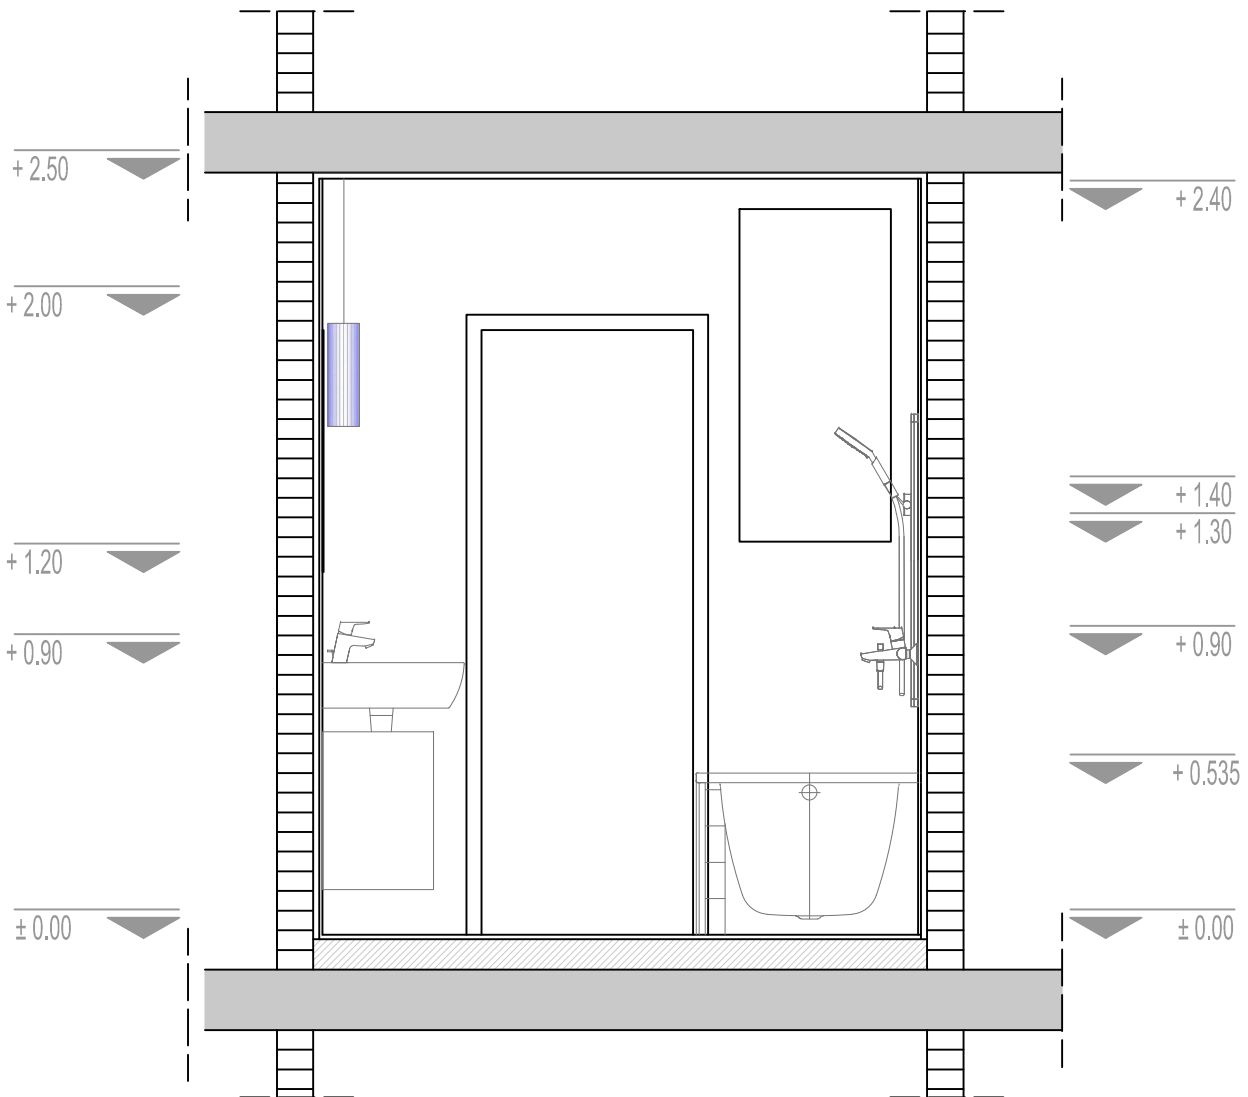

izgledi zidova

izgled 2-2

list 6

VIVA

R/1:25

Napomena: Sve mere proveriri na licu mesta. Autor projekta ne pruzima odgovornost u slučaju neslaganja mera. Ukoliko postoje odstupanja kontaktirati arhitektu i pitati za savet. U ovom slučaju radovi se ne smeju nastavljati pre obavljanja konsultacija. Date mere su gradjevinske, bez maltera i keramike.