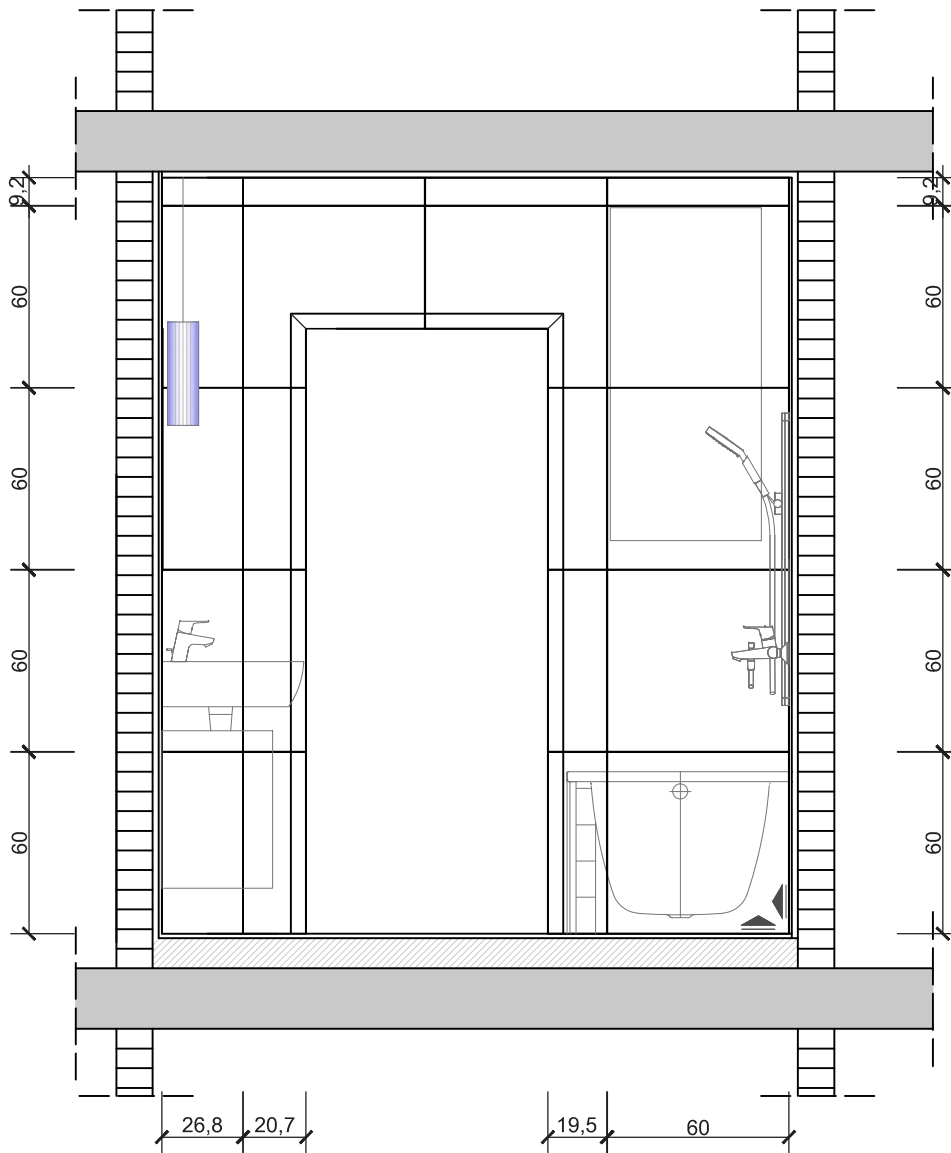

slog pločica izgled zida2-2

list 7

VIVA

R/1:25

POČETAK SLOGA

Podne pločice MUT Progetto Apereto 43,8 x 43,8 cm

Zidne pločice Viva Douce france Bianco lut. rett 25 x 60 cm

Zidne pločice PG Sandstain Adresia 30 x 60 cm