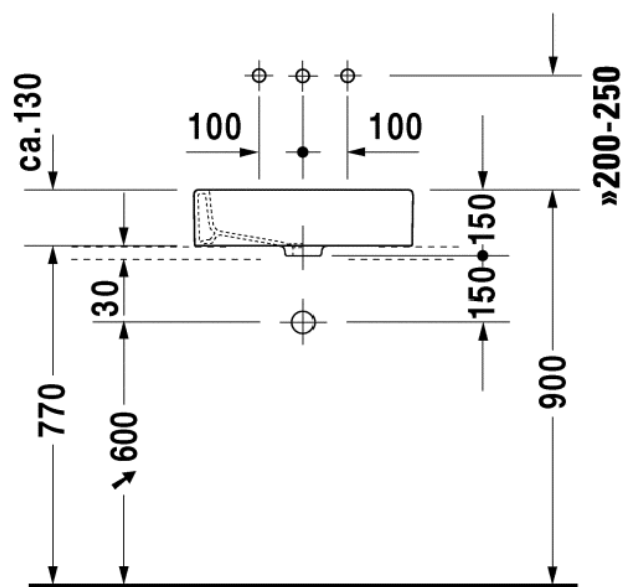

oprema kupatila lavabo set

VIVA

1

2

1. **DU_0454600000**
  DU Vero lavabo 500x380mm
2. **HG_31060000**
  HG Metris S Slavina za lavabo