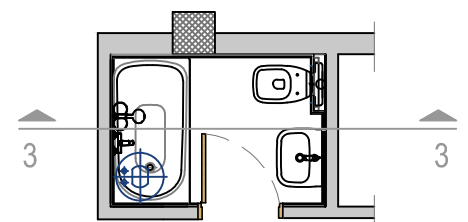

izgledi zidova

izgled 3-3

list 6

VIVA

R/1:25

Napomena: Sve mere proveriri na licu mesta. Autor projekta ne pruzima odgovornost u slučaju neslaganja mera. Ukoliko postoje odstupanja kontaktirati arhitektu i pitati za savet. U ovom slučaju radovi se ne smeju nastavljati pre obavljanja konsultacija. Date mere su gradjevinske, bez maltera i keramike.