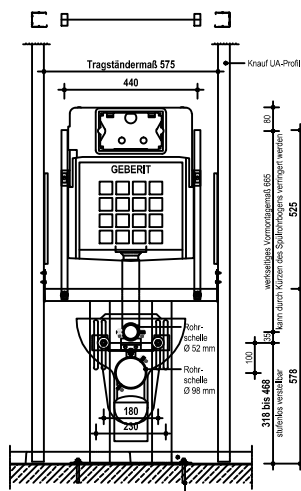

specifikacija opreme

- 1. DU_0455500000**
DU Vero lavabo 500x380mm
- 2. HG_31060000**
HG Metris S Slavina za lavabo
- 4. GB_111.311.00.1**
GB Duofix montažni element 112 cm
- 5. DU_222309**
DU konzolna solja (washdown model)
- 6. GB_115.778.KJ.1**
GB Taster Sigma 20 Bela/hrom/Bela
- 8. 111500010000**
Kaldewei Saniform plus kada 360-1 140x70
- 9. HG_27880000**
HG Raindance S100 Air 3jet TUŠ SET
- 10. HG_31460000**
HG Metris S Slavina za kadu

oprema kupatila WC solja

5

6

4. GB_111.311.00.1
GB Duofix montažni element 112 cm

5. DU_222309
DU konzolna solja (washdown model)

6. GB_115.778.KJ.1
GB Taster Sigma 20 Bela/hrom/Bela

4

oprema kupatila lavabo set