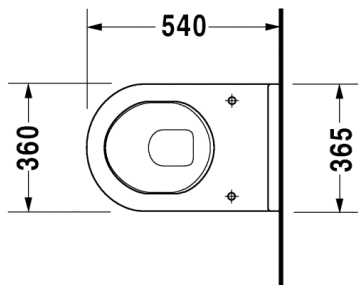

oprema kupatila WC solja

5