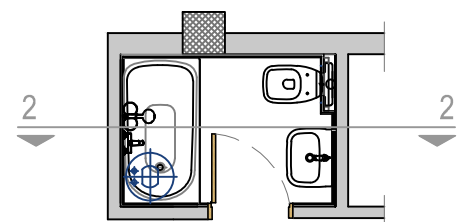

izgledi zidova

izgled 2-2

list 6

VIVA

R/1:25

Napomena: Sve mere proveriri na licu mesta. Autor projekta ne pruzima odgovornost u slučaju neslaganja mera. Ukoliko postoje odstupanja kontaktirati arhitektu i pitati za savet. U ovom slučaju radovi se ne smeju nastavljati pre obavljanja konsultacija. Date mere su gradjevinske, bez maltera i keramike.