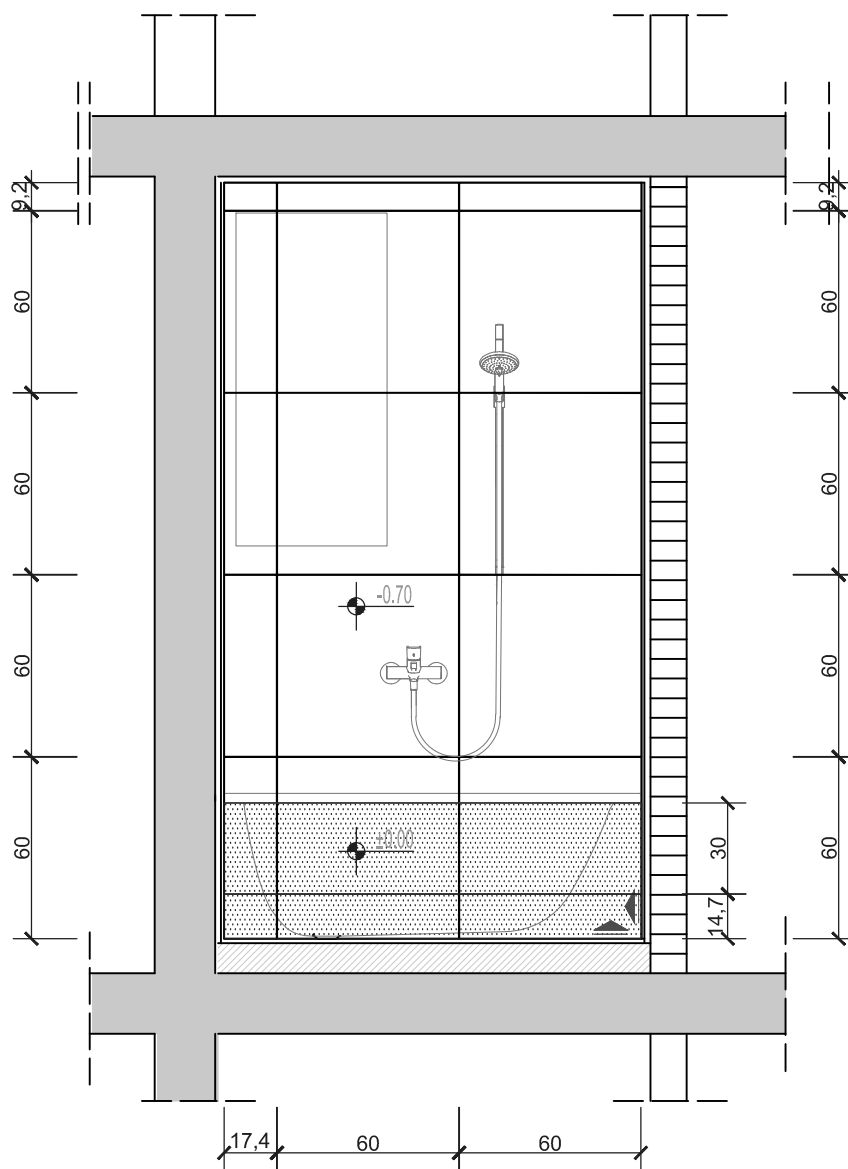

slog pločica izgled zida4-4

list 7

VIVA

R/1:25

POČETAK SLOGA

Podne pločice MUT Progetto Apereto 43,8 x 43,8 cm

Zidne pločice Viva Douce france Bianco lut. rett 25 x 60 cm

Zidne pločice PG Sandstain Adresia 30 x 60 cm