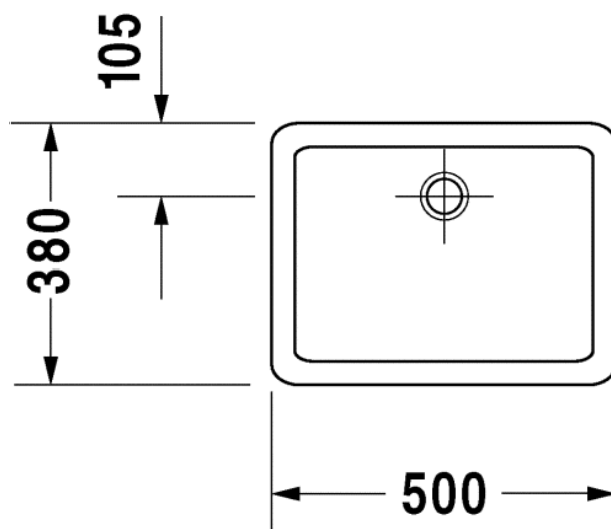

oprema kupatila lavabo set

VIVA

1

2

1. **DU_0454600000**
  DU Vero lavabo 500x380mm
2. **HG_31060000**
  HG Metris S Slavina za lavabo