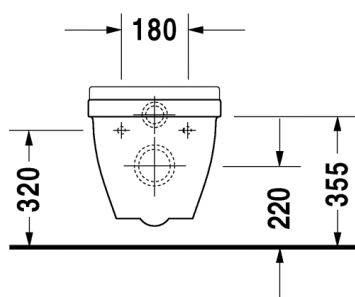

oprema kupatila WC solja

5