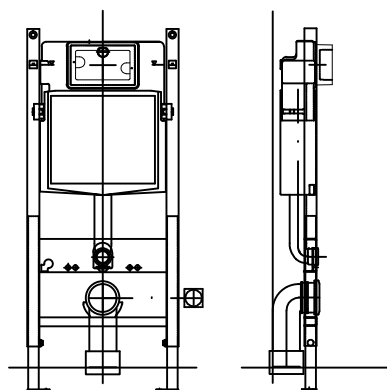

specifikacija opreme

- 1. DU_0455500000**
DU Vero lavabo 500x380mm
- 2. HG_31060000**
HG Metris S Slavina za lavabo
- 4. GB_111.311.00.1**
GB Duofix montažni element 112 cm
- 5. DU_222309**
DU konzolna solja (washdown model)
- 6. GB_115.778.KJ.1**
GB Taster Sigma 20 Bela/hrom/Bela
- 8. 111500010000**
Kaldewei Saniform plus kada 360-1 140x70
- 9. HG_27880000**
HG Raindance S100 Air 3jet TUŠ SET
- 10. HG_31460000**
HG Metris S Slavina za kadu

oprema kupatila WC solja

5

6

4. GB_111.311.00.1
GB Duofix montažni element 112 cm

5. DU_222309
DU konzolna solja (washdown model)

6. GB_115.778.KJ.1
GB Taster Sigma 20 Bela/hrom/Bela

4

oprema kupatila lavabo set