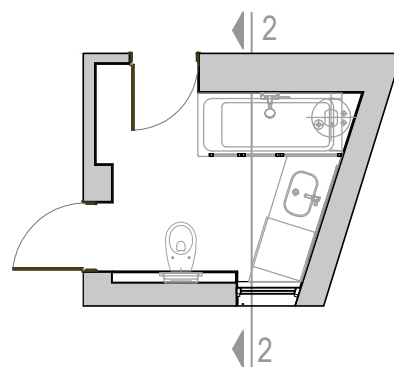

izgledi zidova

izgled 2-2

Napomena: Sve mere proveriti na licu mesta. Autor projekta ne pruzima odgovornost u slučaju neslaganja mera. Ukoliko postoje odstupanja kontaktirati arhitektu i pitati za savet. U ovom slučaju radovi se ne smeju nastavljati pre obavljanja konsultacija. Date mere su gradjevinske, bez maltera i keramike.