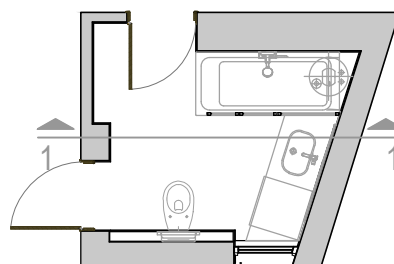

izgledi zidova

izgled 1-1

list 6

VIVA

R/1:25

Napomena: Sve mere proveriti na licu mesta. Autor projekta ne pruzima odgovornost u slučaju neslaganja mera. Ukoliko postoje odstupanja kontaktirati arhitektu i pitati za savet. U ovom slučaju radovi se ne smeju nastavljati pre obavljanja konsultacija. Date mere su gradjevinske, bez maltera i keramike.