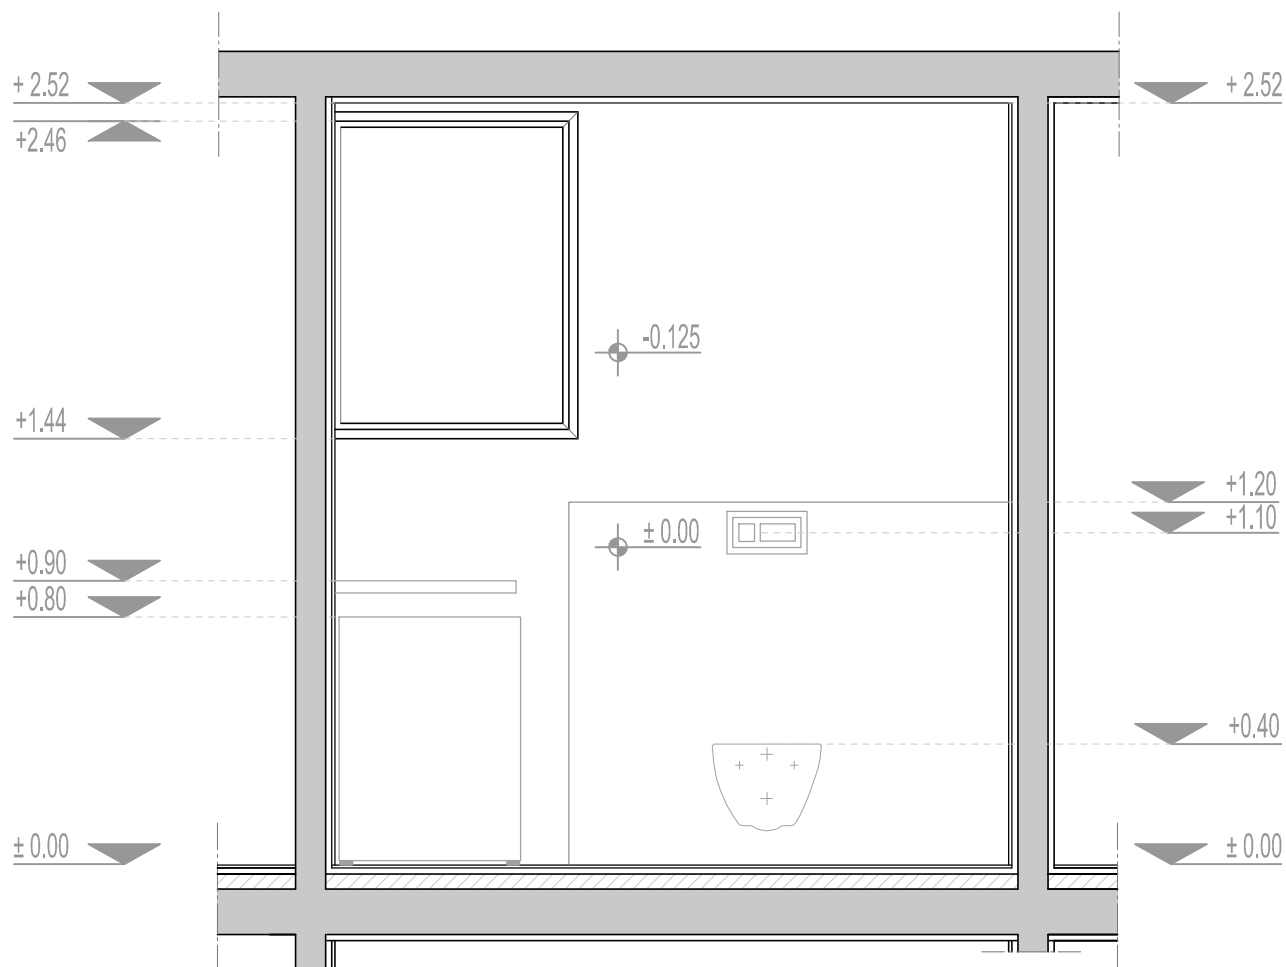

izgledi zidova

izgled 3-3

Napomena: Sve mere proveriri na licu mesta. Autor projekta ne pruzima odgovornost u slučaju neslaganja mera. Ukoliko postoje odstupanja kontaktirati arhitektu i pitati za savet. U ovom slučaju radovi se ne smeju nastavljati pre obavljanja konsultacija. Date mere su gradjevinske, bez maltera i keramike.