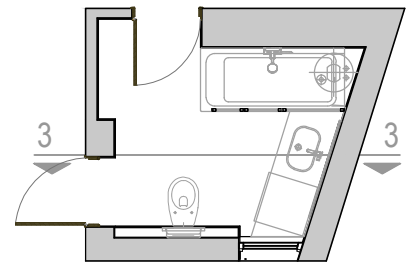

slog pločica izgled zida3-3

list 7

VIVA

R/1:25

POČETAK SLOGA

-  Podne pločice CB Colorado 20x20 D3 crvena
-  Zidne pločice CB Bianco extra 20x20
-  Zidne pločice CB Colore & Colore D3 20x20 red glossy
-  Zidne pločice CB Color 20x20 B9