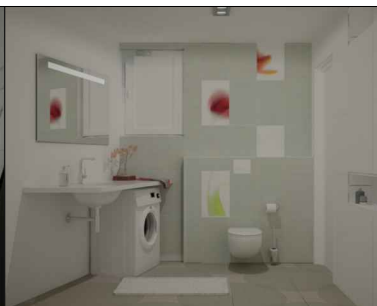

Projekat kupatila

OBJEKAT: Stambeni
PREDMET: Adaptacija kupatila
PROJEKTANT: M.Arch. Rastko Jovanovic
Mob: 063 78 68 087
Mail: rastko.jovanovic@arhitektura.com

KUPAC: Akvabutik
ADRESA: Bulevar Oslobođenja 43
Tel: 011 344 95 50
Account: Violeta Milosevic
Mob: 062 223 433
Mail: violeta@akvabutik.com

KORISNIK PROJEKTA: _____
ADRESA: _____
Tel: _____
Mail: _____