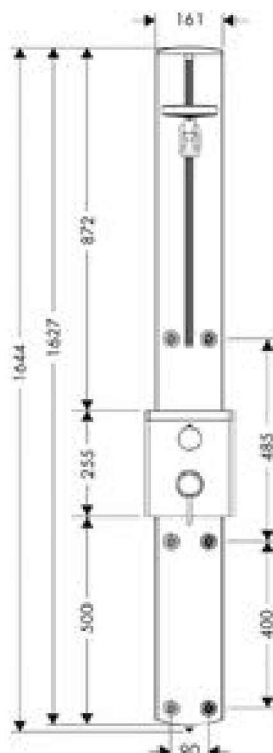

oprema kupatila kada i tus set

4

1. HG_27881000
  HG Raindance E100 Air 3jet UD 900
2. HG_31940000
  HG Focus E2 Slavina za kadu
4. JAC_9H40-525S
  JAC Projecta Soho 170x70 hrom Sx
15. COR Elen 400x1160 polished
  stainless steel sušac

5