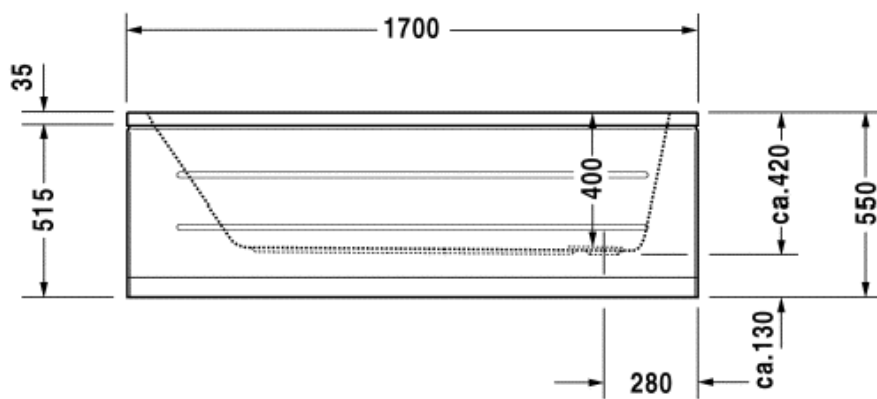

oprema kupatila kada i tus set

4

1. HG_27881000
  HG Raindance E100 Air 3jet UD 900
2. HG_31940000
  HG Focus E2 Slavina za kadu
4. JAC_9H40-525S
  JAC Projecta Soho 170x70 hrom Sx
15. COR Elen 400x1160 polished
  stainless steel sušac

5