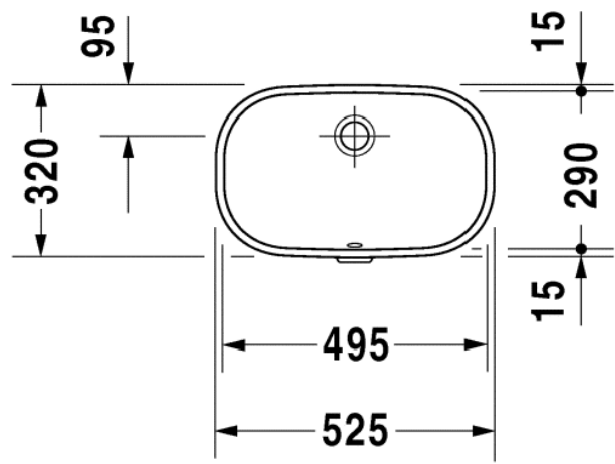

9

- 8 DU_7233
  DU Ketho ogledalo sa svetlom 1200x750
- 9 DU_0338490000
  DU D-Code lavabo podgradni 490x290mm
- 10 HG_31161000
  HG Metris S slavina za lavabo visoka

10