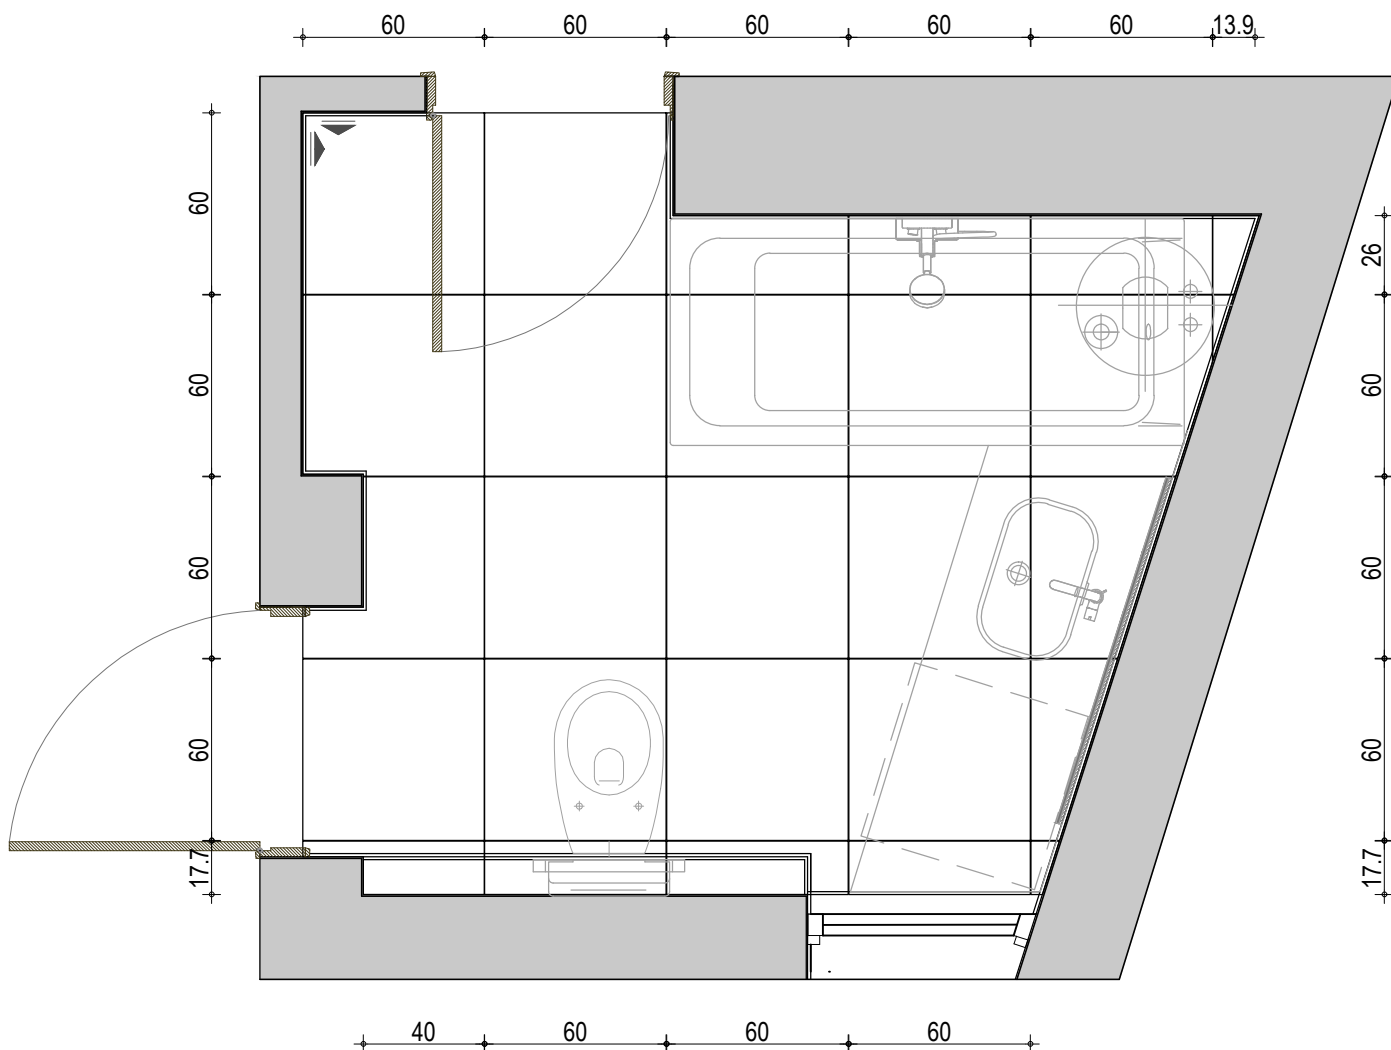

slog pločica osnova kupatila

list 7

VIVA

R/1:25

POČETAK SLOGA

Podne pločice CB Colorado 20x20 D3 crvena

Zidne pločice CB Bianco extra 20x20

Zidne pločice CB Colore & Colore D3 20x20 red glossy

Zidne pločice CB Color 20x20 B9