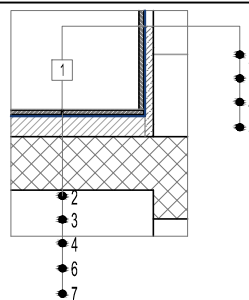

1	Fuga masa 2mm
2	keramika
3	lepak
4	hidroizolacija
5	malter
6	cementna kosuljica
7	međuspratna tavanica

Fuga masa 2 mm

Napomena: Sve mere proveriri na licu mesta. Autor projekta ne pruzima odgovornost u slučaju neslaganja mera. Ukoliko postoje odstupanja kontaktirati arhitektu i pitati za savet. U ovom slučaju radovi se ne smeju nastavljati pre obavljanja konsultacija. Date mere su gradjevinske, bez maltera i keramike.