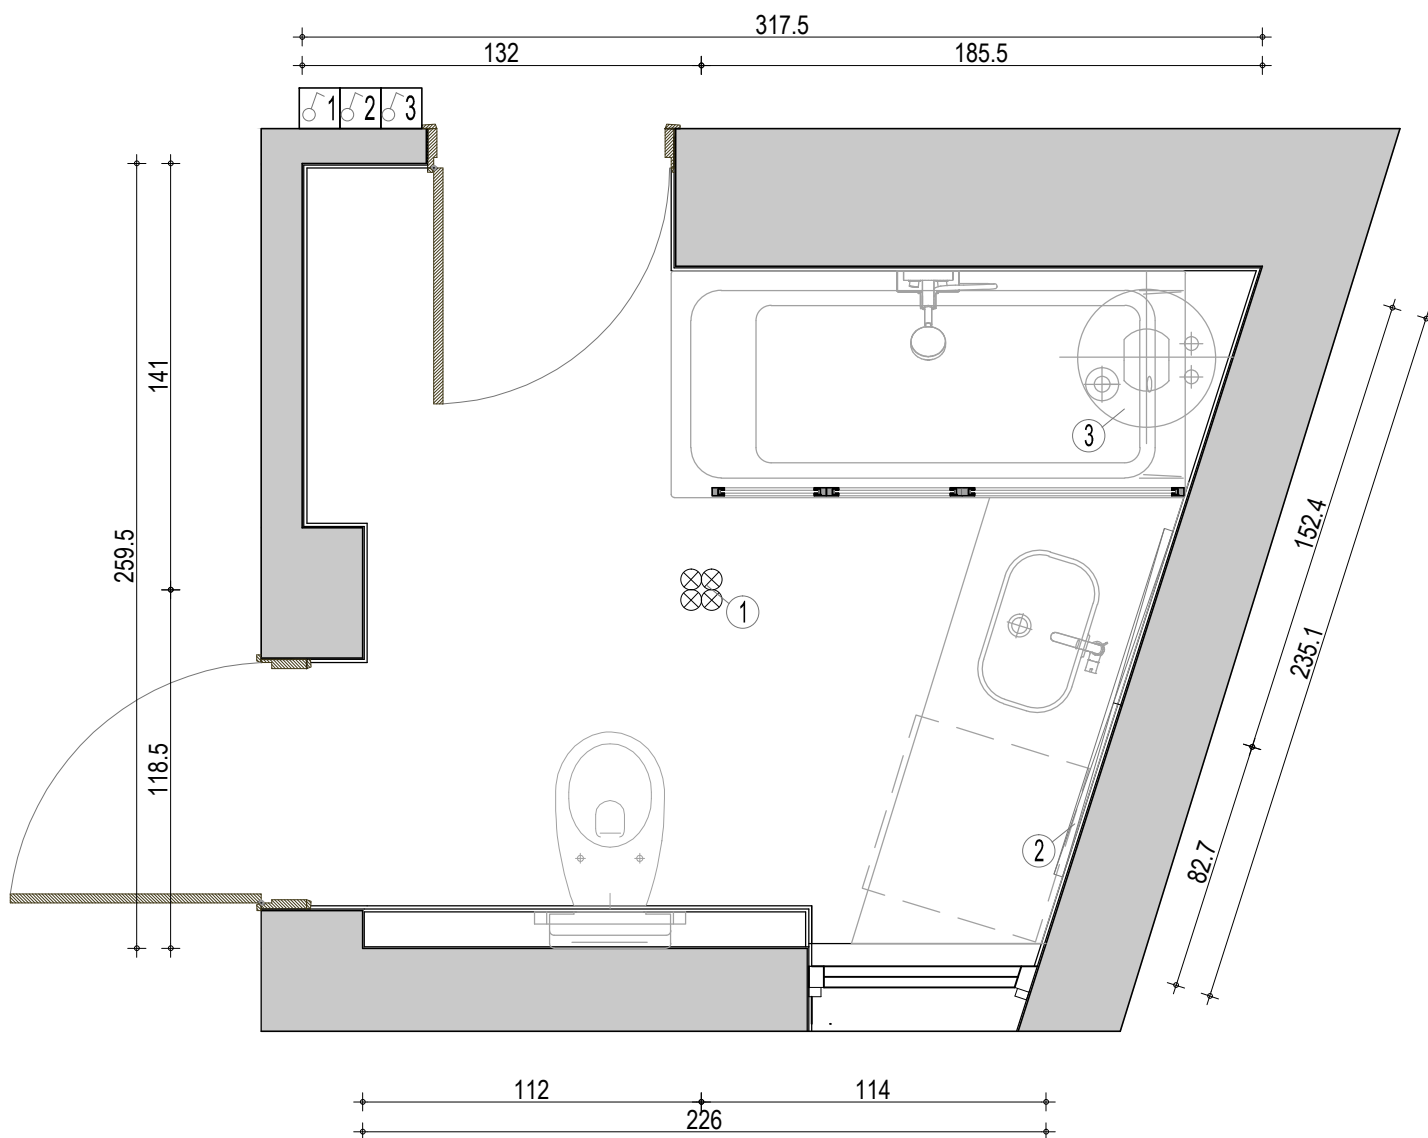

osnova kupatila dispozicija elektrike

list 5

VIVA

R/1:25

M1 - kutija sa 3 prekidača

③

bojler

- ① Nadgradno centralno svetlo sa cetri sijalicna mesta sa IP40 zastitom
- ② Ugradne lampe sa IP40 zastitom

* Sve mere su date osovinski u odnosu na zidove bez maltera i keramike

Napomena: Sve mere proveriri na licu mesta. Autor projekta ne pruzima odgovornost u slučaju neslaganja mera. Ukoliko postoje odstupanja kontaktirati arhitektu i pitati za savet. U ovom slučaju radovi se ne smeju nastavljati pre obavljanja konsultacija. Date mere su gradjevinske, bez maltera i keramike.