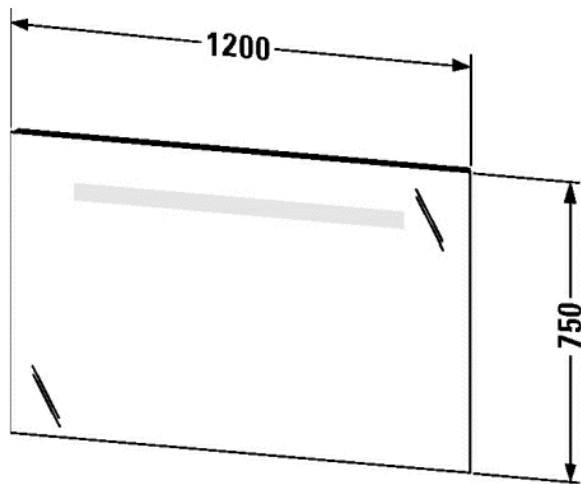

5

oprema kupatila

WC solja

1

2

- 1 DU_2547090000
DU Duraplus wc šolja konzolna 360x575mm, Colomba
- 2 DU_0064200000
DU Darling poklopac za wc šlju

oprema kupatila lavabo set

8