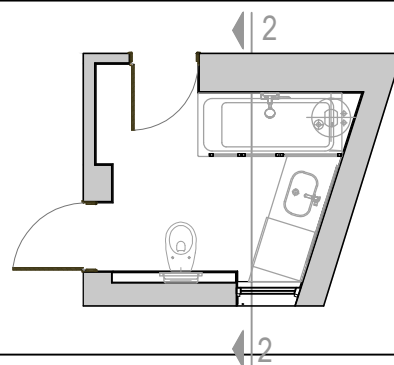

slog pločica izgled zida2-2

list 7

VIVA

R/1:25

POČETAK SLOGA

- Podne pločice CB Colorado 20x20 D3 crvena
- Zidne pločice CB Bianco extra 20x20
- Zidne pločice CB Colore & Colore D3 20x20 red glossy
- Zidne pločice CB Color 20x20 B9