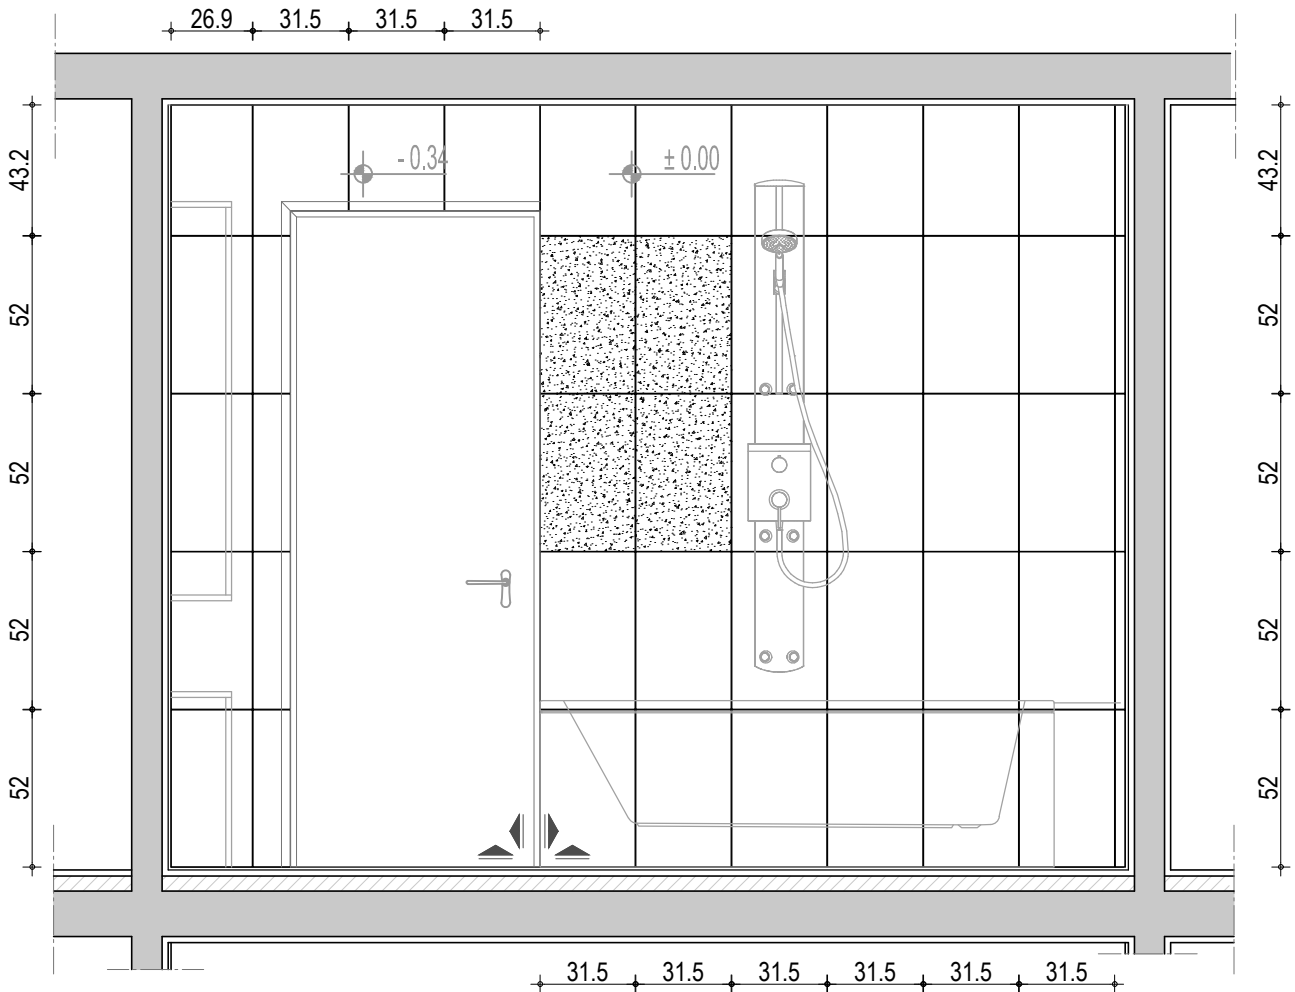

slog pločica izgled zida1-1

list 7

VIVA

R/1:25

POČETAK SLOGA

Podne pločice CB Colorado 20x20 D3 crvena

Zidne pločice CB Bianco extra 20x20

Zidne pločice CB Colore & Colore D3 20x20 red glossy

Zidne pločice CB Color 20x20 B9