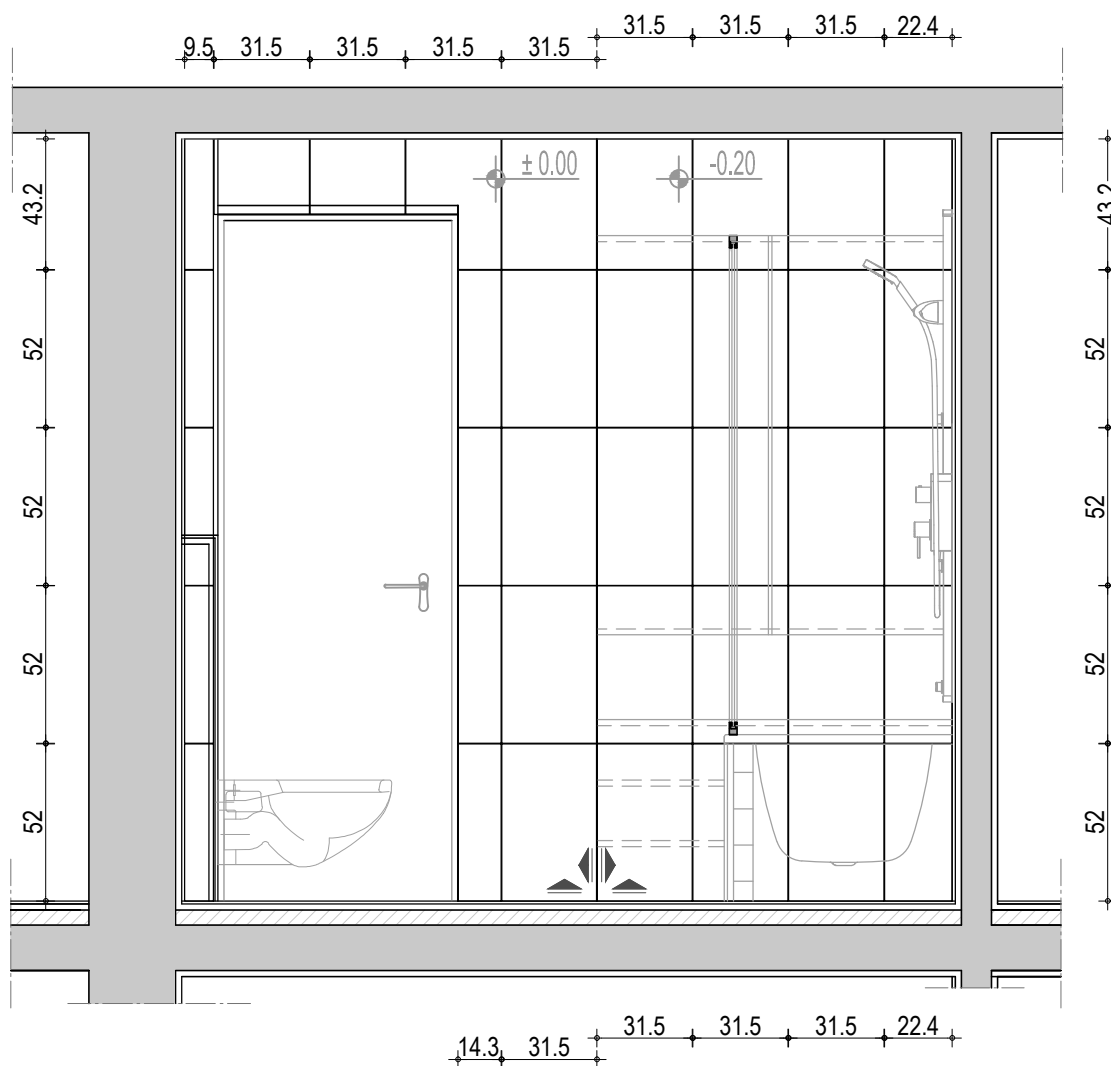

slog pločica izgled zida2-2

list 7

VIVA

R/1:25

POČETAK SLOGA

- Podne pločice CB Colorado 20x20 D3 crvena
- Zidne pločice CB Bianco extra 20x20
- Zidne pločice CB Colore & Colore D3 20x20 red glossy
- Zidne pločice CB Color 20x20 B9