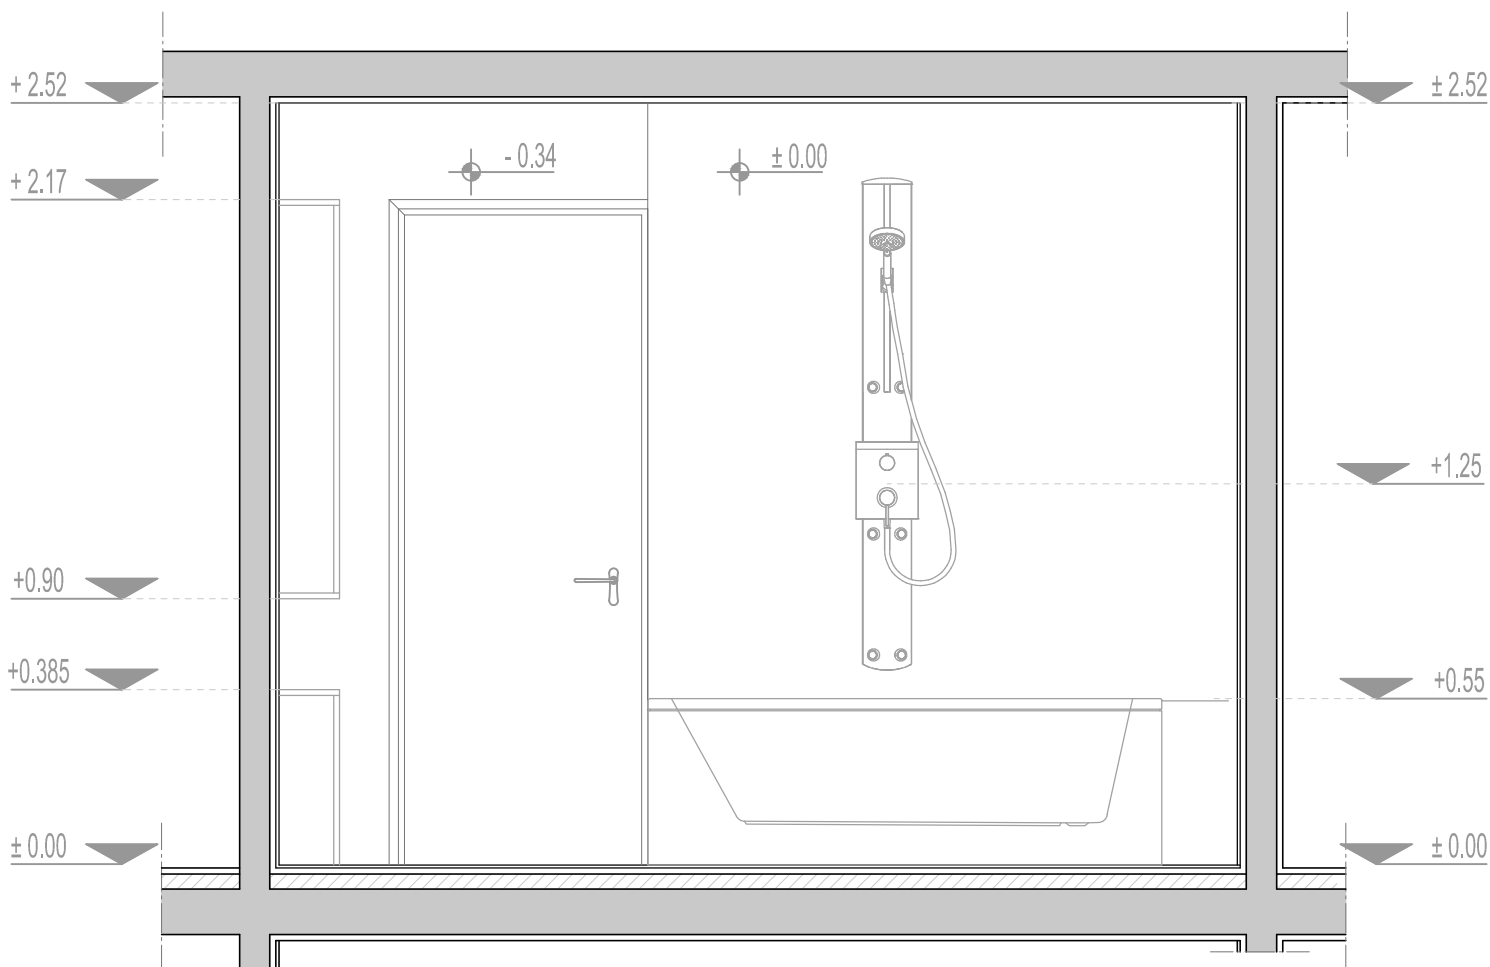

izgledi zidova

izgled 1-1

list 6

VIVA

R/1:25

Napomena: Sve mere proveriti na licu mesta. Autor projekta ne pruzima odgovornost u slučaju neslaganja mera. Ukoliko postoje odstupanja kontaktirati arhitektu i pitati za savet. U ovom slučaju radovi se ne smeju nastavljati pre obavljanja konsultacija. Date mere su gradjevinske, bez maltera i keramike.