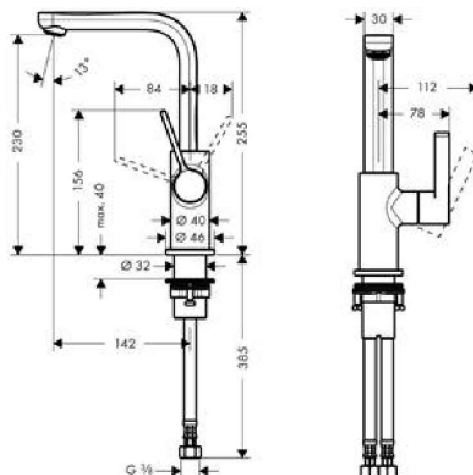

5

oprema kupatila

WC solja

1

2

- 1 DU_2547090000
DU Duraplus wc šolja konzolna 360x575mm, Colomba
- 2 DU_0064200000
DU Darling poklopac za wc šlju

oprema kupatila lavabo set

8

9

- 8 DU_7233
DU Ketho ogledalo sa svetlom 1200x750
- 9 DU_0338490000
DU D-Code lavabo podgradni 490x290mm
- 10 HG_31161000
HG Metris S slavina za lavabo visoka

10

oprema kupatila keramika

Podne pločice
VIVA Penthouse Lakeview
60x60