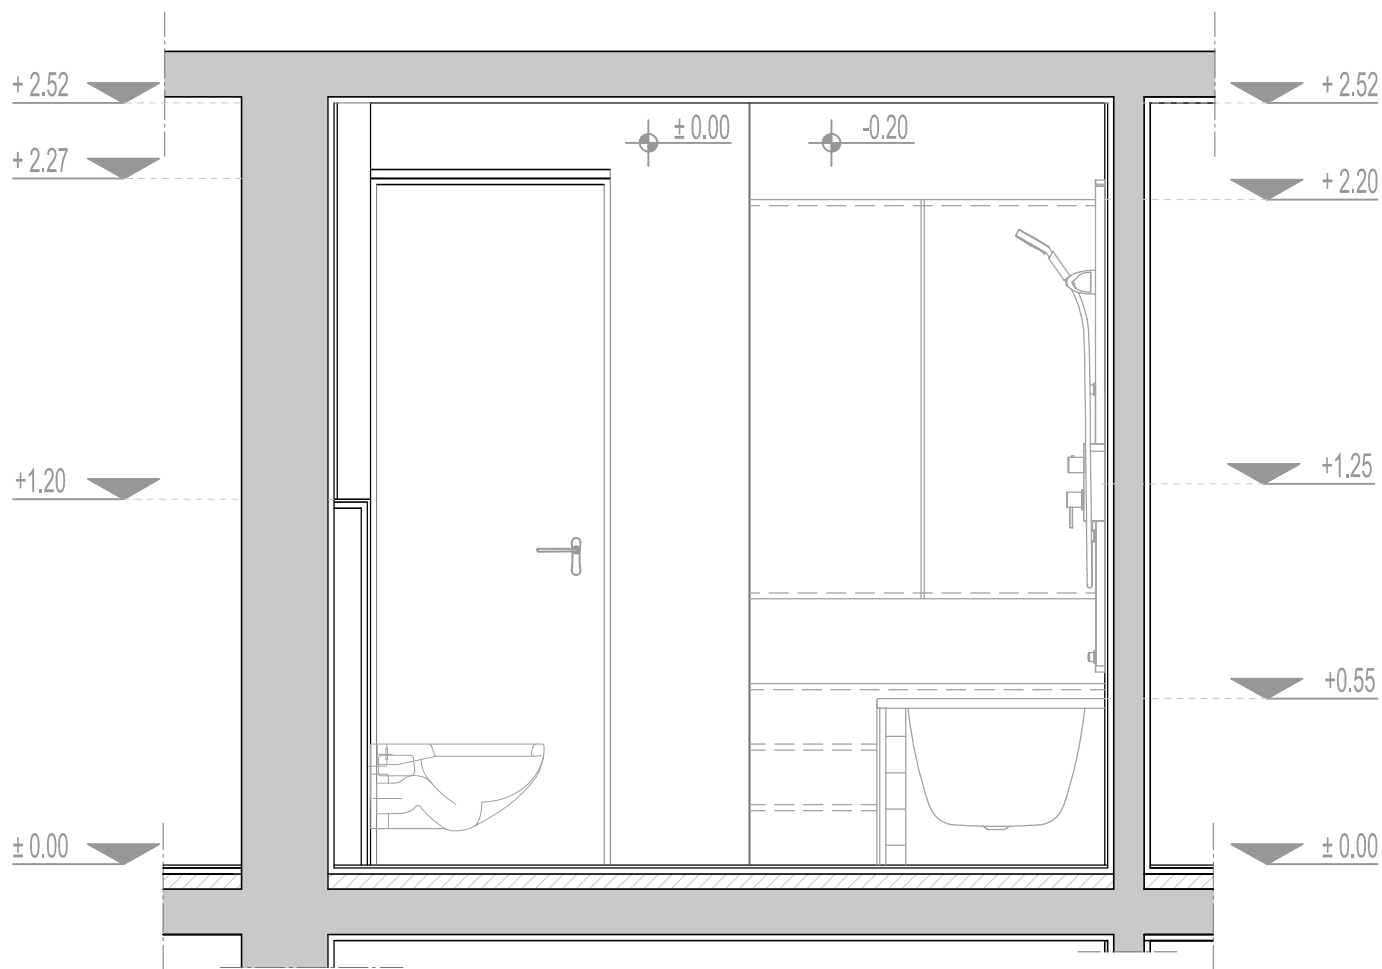

izgledi zidova

izgled 2-2

Napomena: Sve mere proveriti na licu mesta. Autor projekta ne pruzima odgovornost u slučaju neslaganja mera. Ukoliko postoje odstupanja kontaktirati arhitektu i pitati za savet. U ovom slučaju radovi se ne smeju nastavljati pre obavljanja konsultacija. Date mere su gradjevinske, bez maltera i keramike.