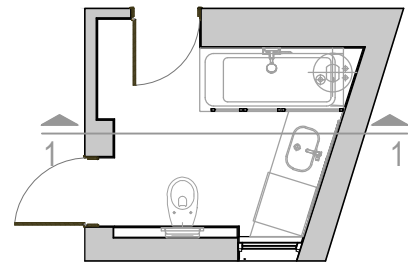

Zidne pločice CB Color 20x20 B9

Napomena: Sve mere proveriri na licu mesta. Autor projekta ne pružima odgovornost u slučaju neslaganja mera. Ukoliko postoje odstupanja kontaktirati arhitektu i pitati za savet. U ovom slučaju radovi se ne smeju nastavljati pre obavljanja konsultacija. Date mere su građevinske, bez maltera i keramike.