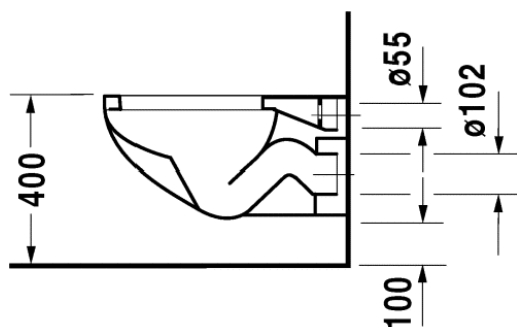

oprema kupatila

WC solja

1