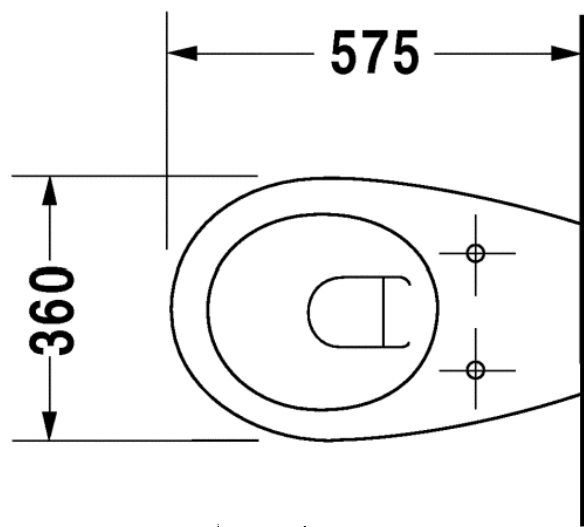

oprema kupatila

WC solja

1