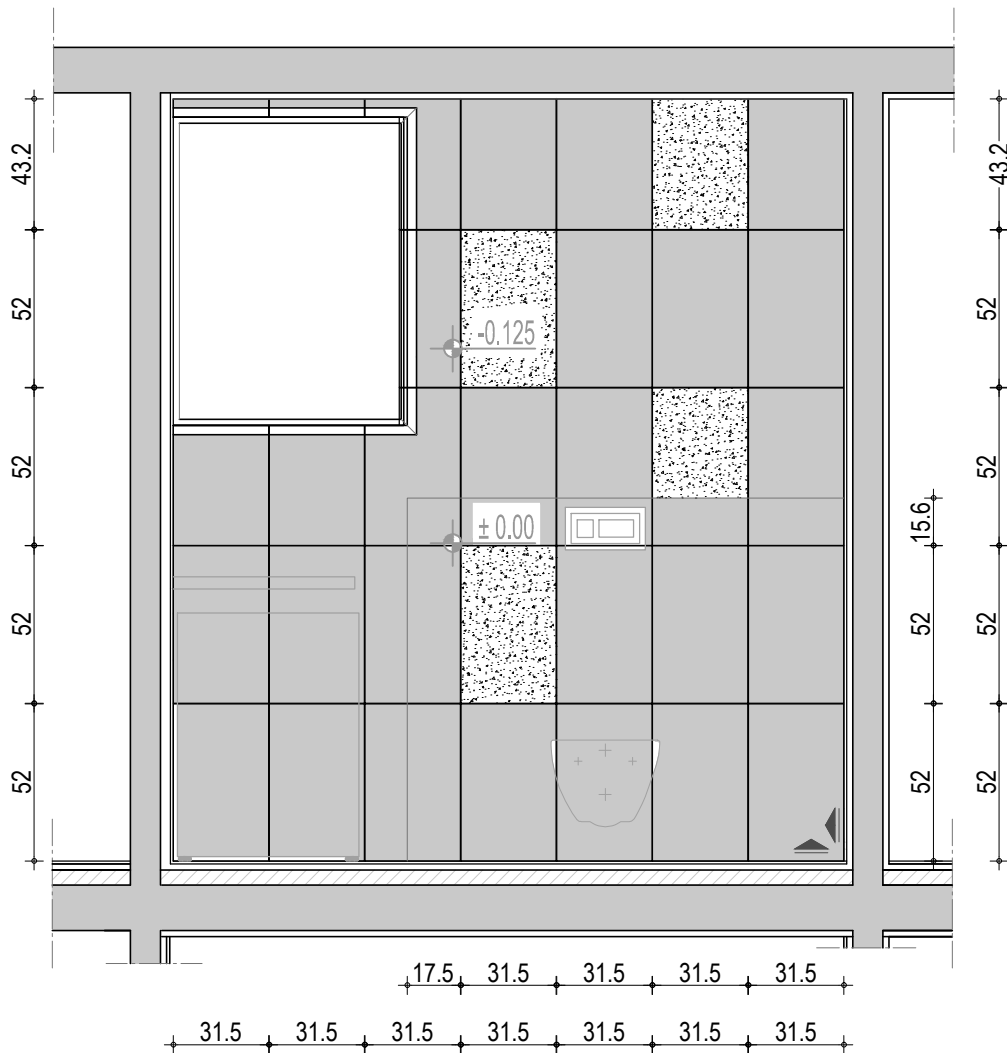

slog pločica izgled zida3-3

list 7

VIVA

R/1:25

POČETAK SLOGA

- Podne pločice CB Colorado 20x20 D3 crvena
- Zidne pločice CB Bianco extra 20x20
- Zidne pločice CB Colore & Colore D3 20x20 red glossy
- Zidne pločice CB Color 20x20 B9