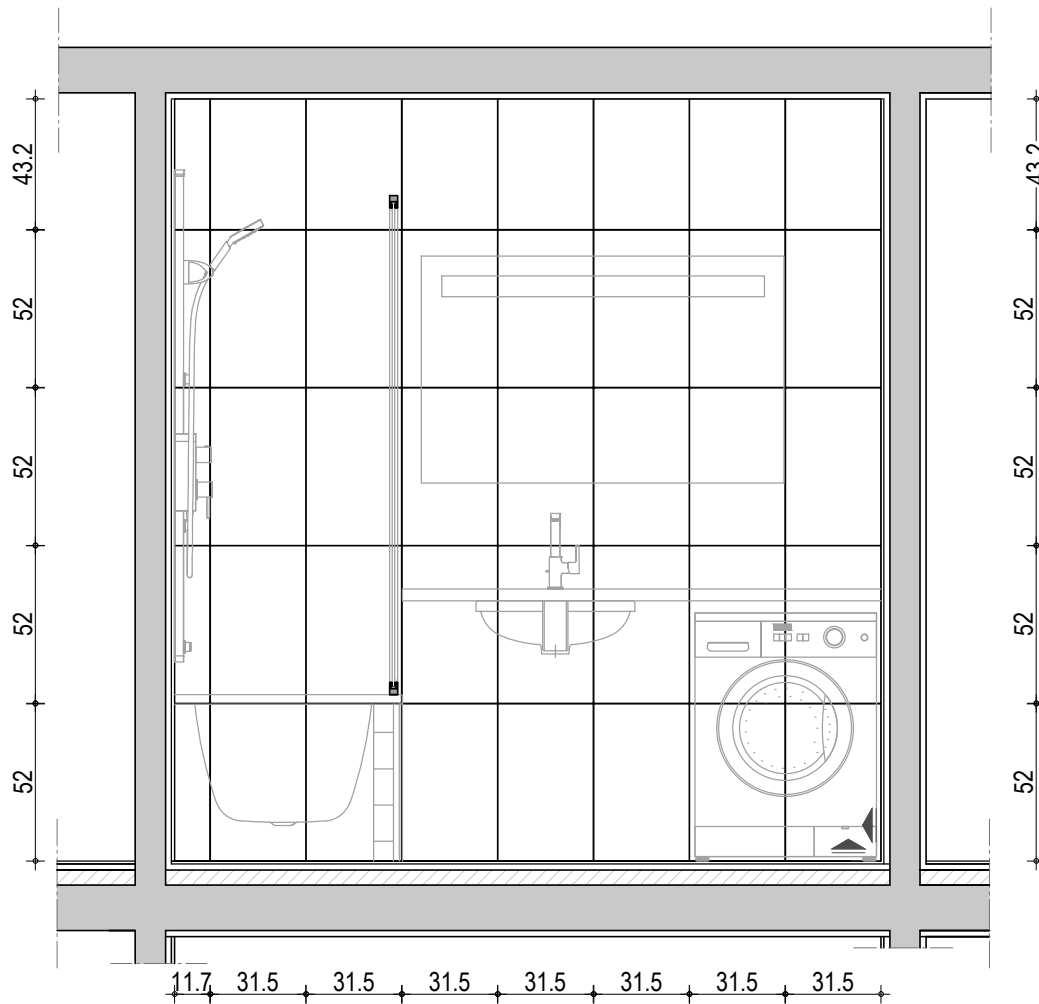

slog pločica izgled zida4-4

list 7

VIVA

R/1:25

POČETAK SLOGA

Podne pločice CB Colorado 20x20 D3 crvena

Zidne pločice CB Bianco extra 20x20

Zidne pločice CB Colore & Colore D3 20x20 red glossy

Zidne pločice CB Color 20x20 B9