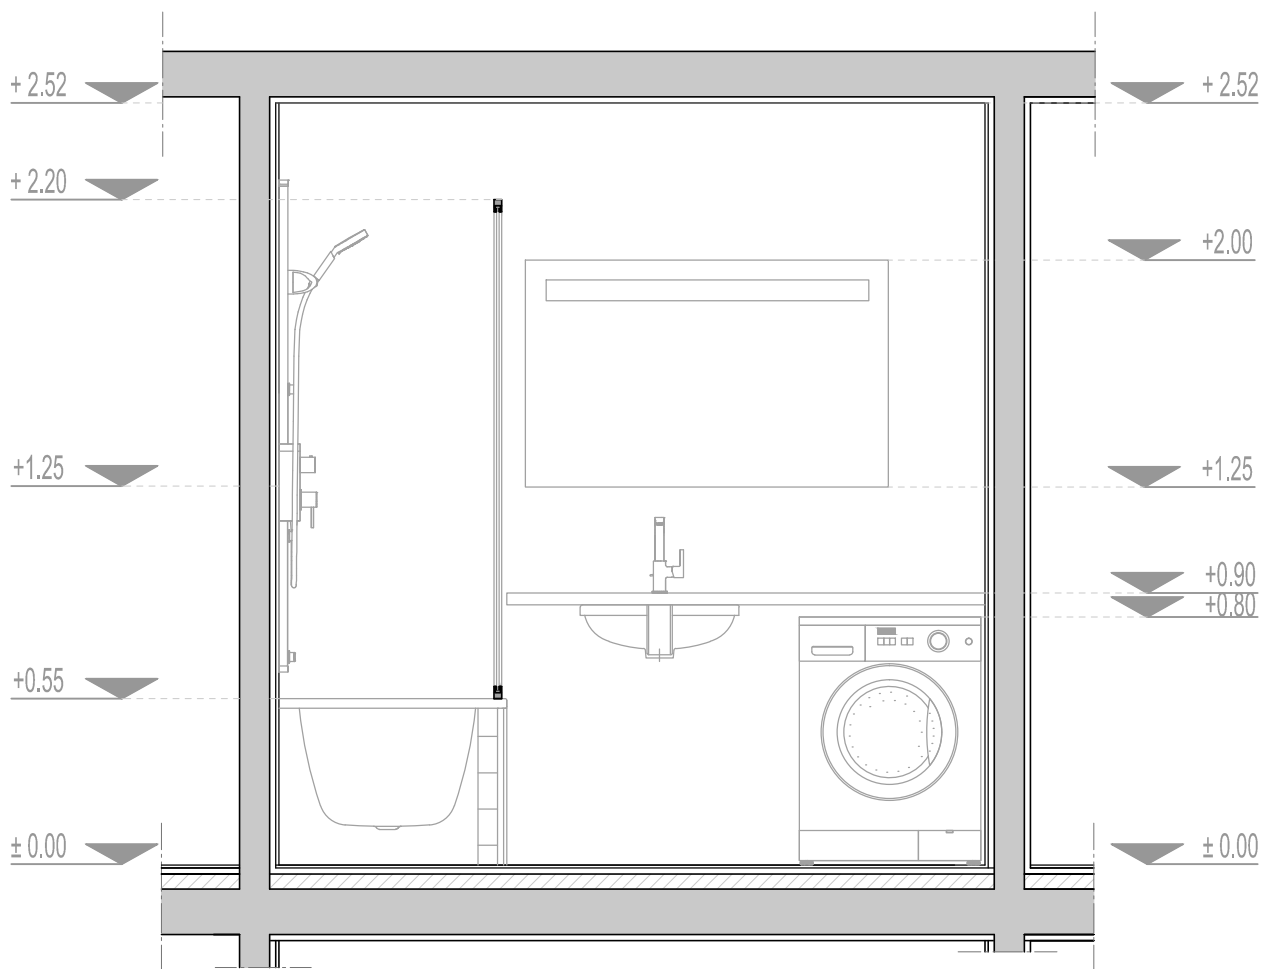

izgledi zidova

izgled 4-4

list 6

VIVA

R/1:25

Napomena: Sve mere proveriri na licu mesta. Autor projekta ne pruzima odgovornost u slučaju neslaganja mera. Ukoliko postoje odstupanja kontaktirati arhitektu i pitati za savet. U ovom slučaju radovi se ne smeju nastavljati pre obavljanja konsultacija. Date mere su gradjevinske, bez maltera i keramike.