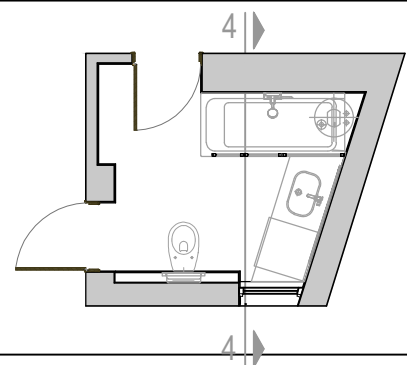

Napomena: Sve mere proveriri na licu mesta. Autor projekta ne pruzima odgovornost u slučaju neslaganja mera. Ukoliko postoje odstupanja kontaktirati arhitektu i pitati za savet. U ovom slučaju radovi se ne smeju nastavljati pre obavljanja konsultacija. Date mere su gradjevinske, bez maltera i keramike.