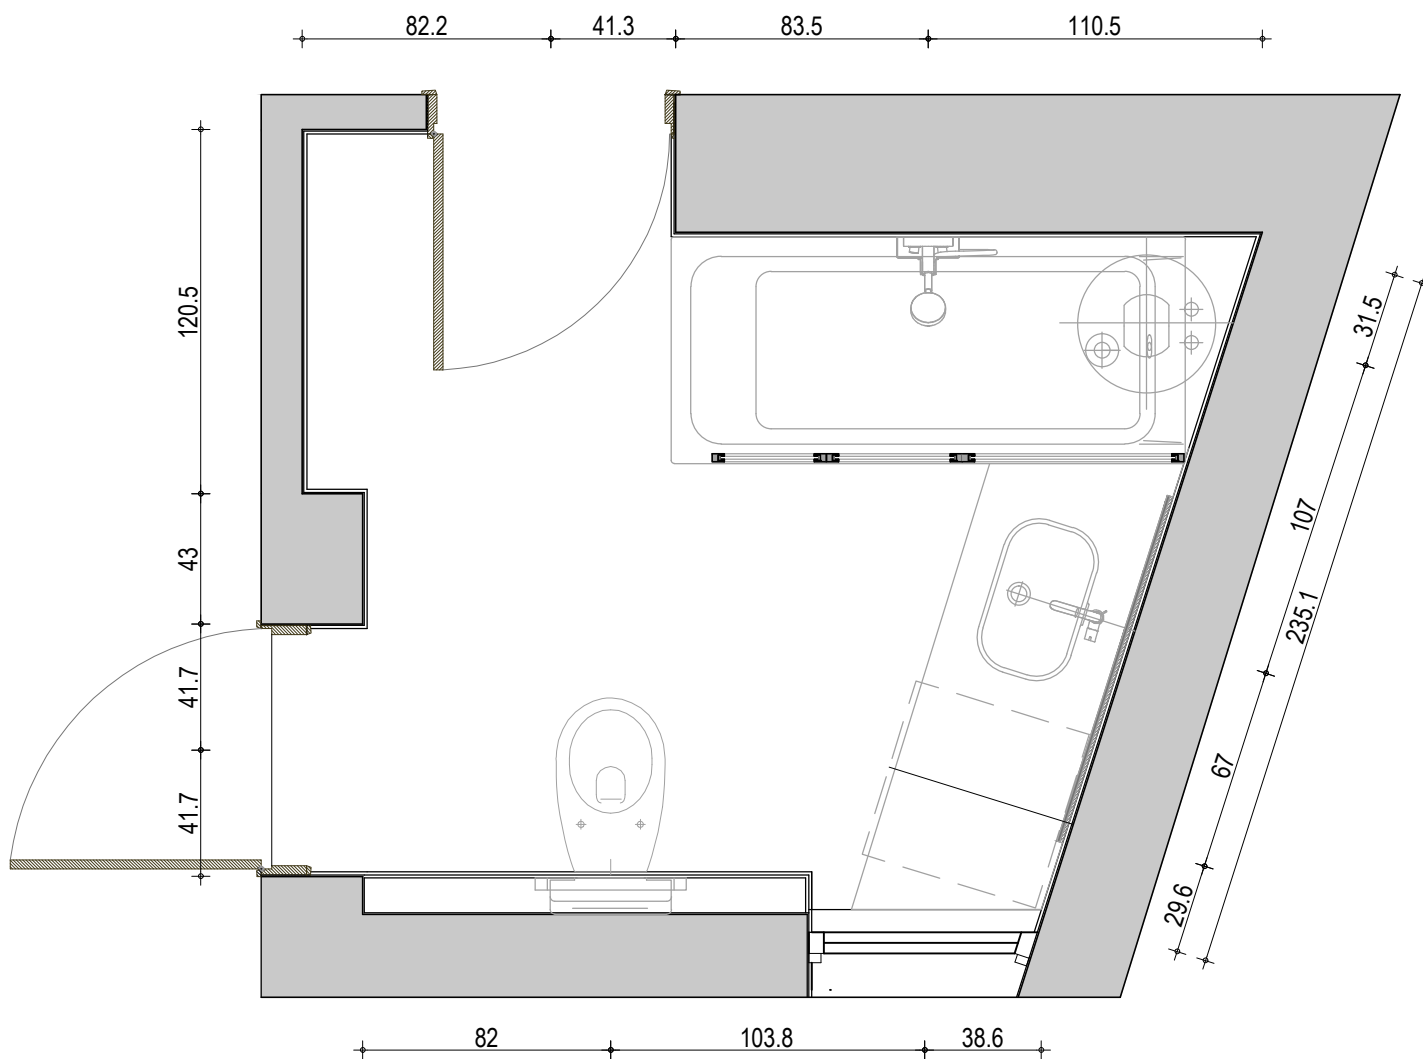

osnova kupatila

pozicija opreme

list 4

VIVA

R/1:25

Napomena: Sve mere proveriti na licu mesta. Autor projekta ne pruzima odgovornost u slučaju neslaganja mera. Ukoliko postoje odstupanja kontaktirati arhitektu i pitati za savet. U ovom slučaju radovi se ne smeju nastavljati pre obavljanja konsultacija. Date mere su gradjevinske, bez maltera i keramike.