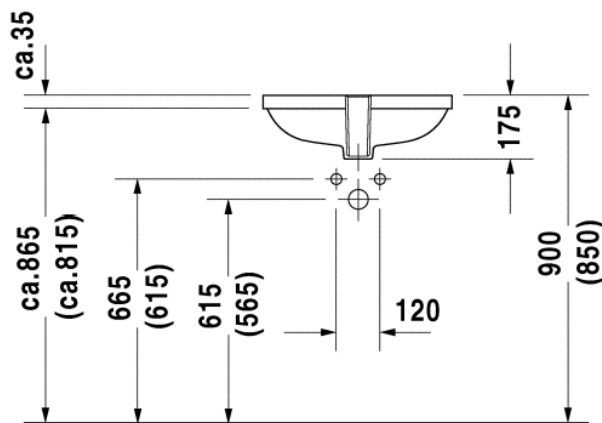

9

- 8 DU_7233
  DU Ketho ogledalo sa svetlom 1200x750
- 9 DU_0338490000
  DU D-Code lavabo podgradni 490x290mm
- 10 HG_31161000
  HG Metris S slavina za lavabo visoka

10