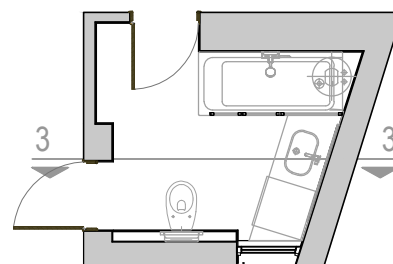

izgledi zidova

izgled 3-3

Napomena: Sve mere proveriri na licu mesta. Autor projekta ne pruzima odgovornost u slučaju neslaganja mera. Ukoliko postoje odstupanja kontaktirati arhitektu i pitati za savet. U ovom slučaju radovi se ne smeju nastavljati pre obavljanja konsultacija. Date mere su gradjevinske, bez maltera i keramike.