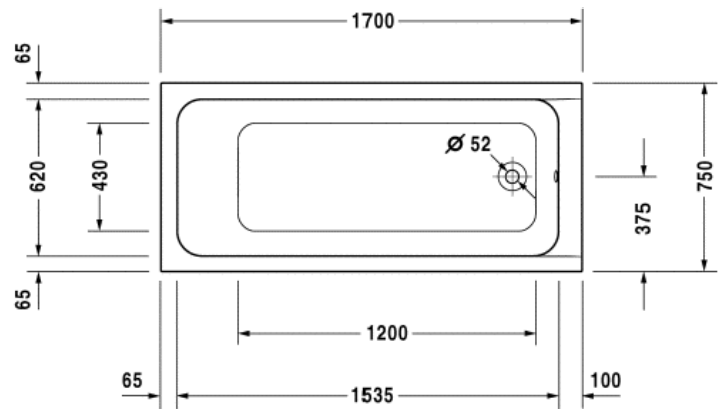

oprema kupatila kada i tus set

4

1. HG_27881000
  HG Raindance E100 Air 3jet UD 900
2. HG_31940000
  HG Focus E2 Slavina za kadu
4. JAC_9H40-525S
  JAC Projecta Soho 170x70 hrom Sx
15. COR Elen 400x1160 polished
  stainless steel sušac

5