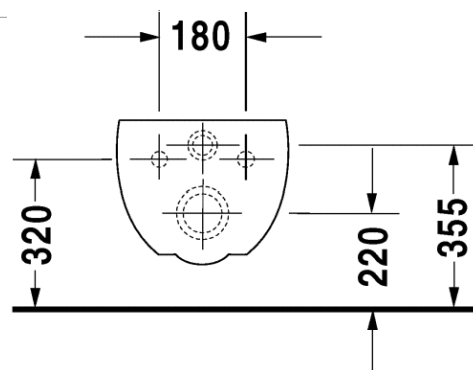

oprema kupatila

WC solja

1