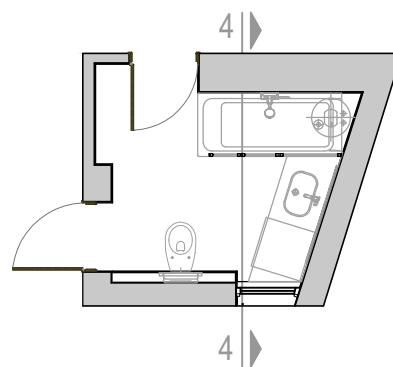

izgledi zidova

izgled 4-4

list 6

VIVA

R/1:25

Napomena: Sve mere proveriri na licu mesta. Autor projekta ne pruzima odgovornost u slučaju neslaganja mera. Ukoliko postoje odstupanja kontaktirati arhitektu i pitati za savet. U ovom slučaju radovi se ne smeju nastavljati pre obavljanja konsultacija. Date mere su gradjevinske, bez maltera i keramike.