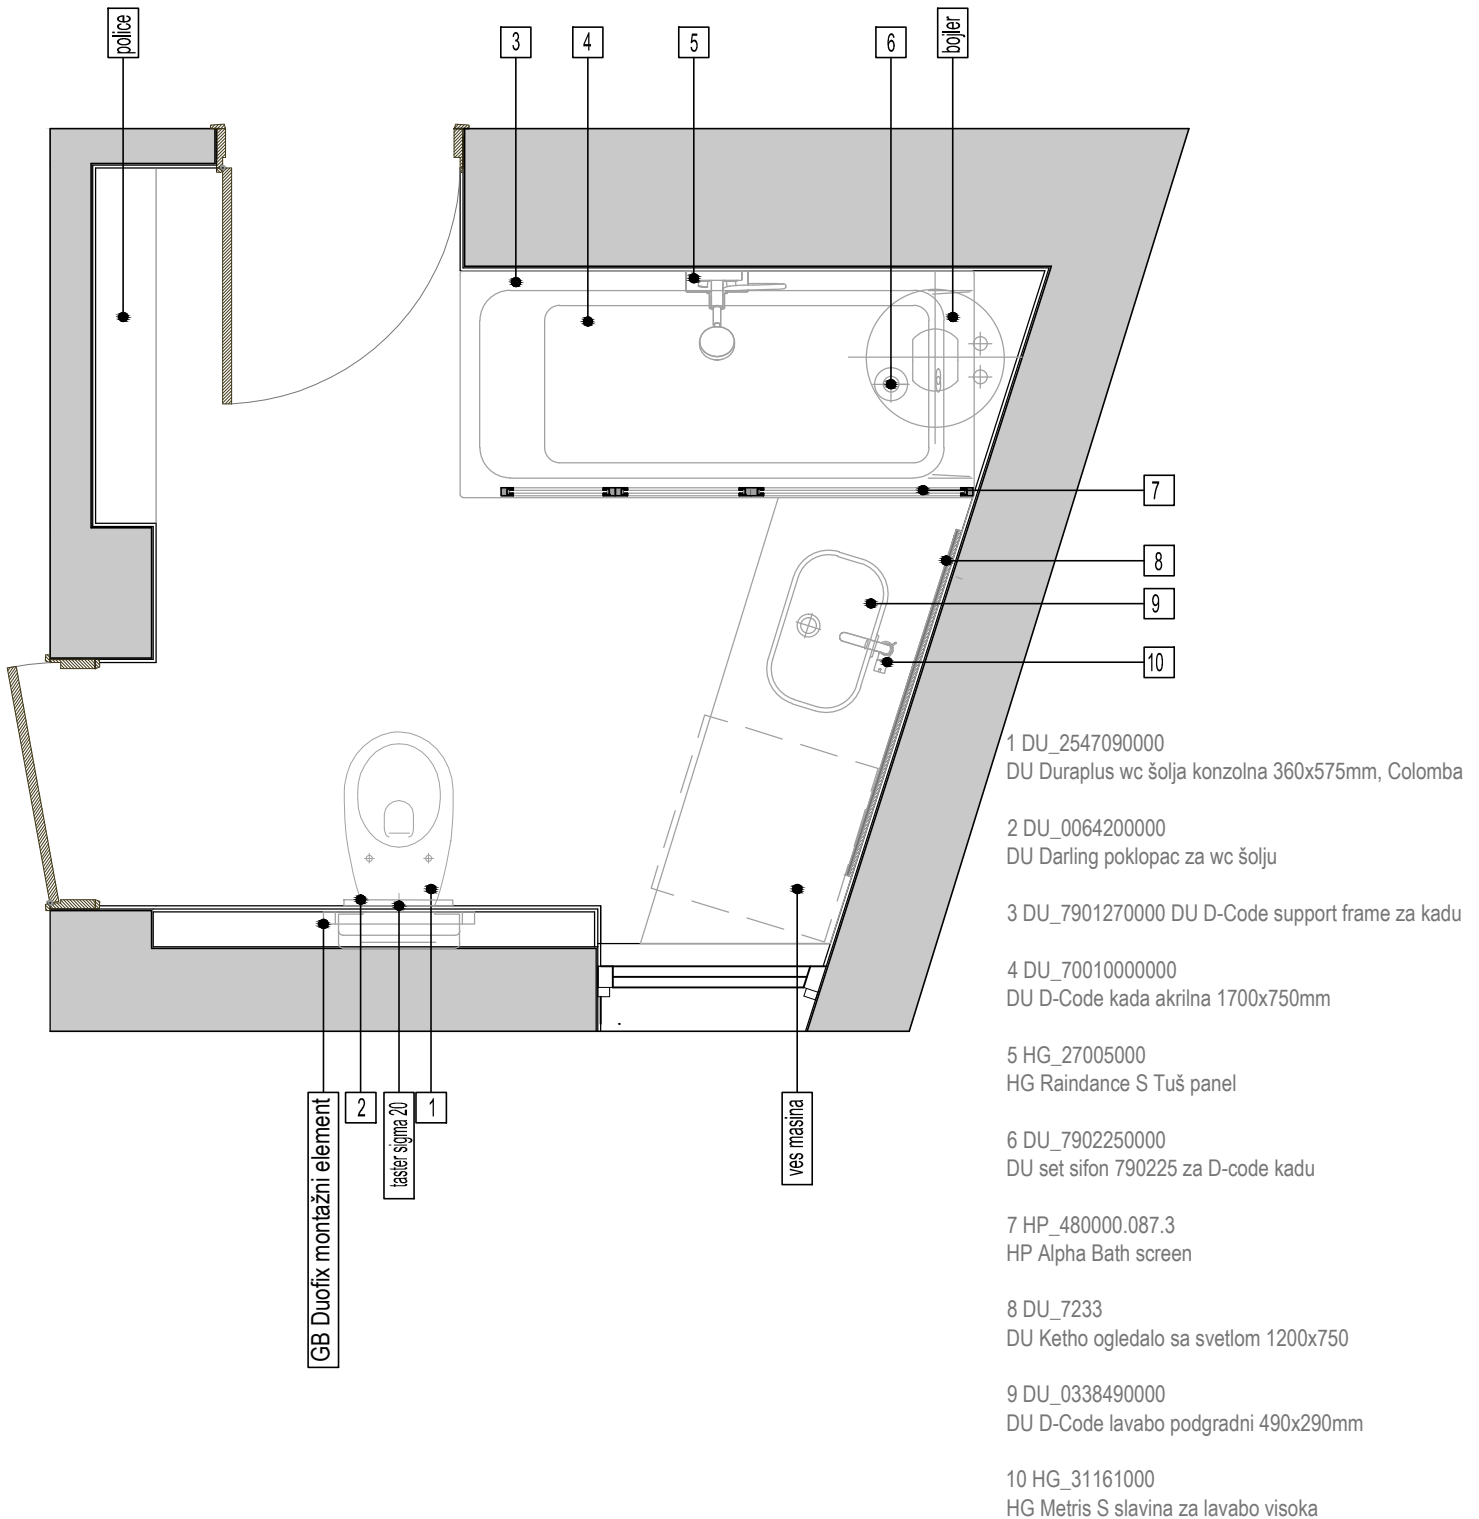

osnova kupatila dispozicija opreme

list 3

VIVA

R/1:25

Napomena: Sve mere proveriti na licu mesta. Autor projekta ne pruzima odgovornost u slučaju neslaganja mera. Ukoliko postoje odstupanja kontaktirati arhitektu i pitati za savet. U ovom slučaju radovi se ne smeju nastavljati pre obavljanja konsultacija. Date mere su gradjevinske, bez maltera i keramike.